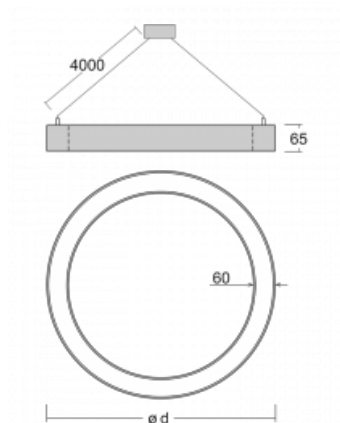

## Leuchte

# Rotao60

227-280K-10GGE/830, S +  
00-00341, S

Die runde Designleuchte Rotao60 bietet eine große Auswahl an Durchmessern, und eignet sich daher sehr gut für Gesellschafts- und Geschäftsräume. Sie können aber auch Ihr Wohnzimmer oder einen Besprechungsraum damit dekorieren. Kombiniert man die Leuchte mit einer mikroprismatischen Optik, kann ihre Leistung auch im Büro überraschen. Bei der Pendelvariante der Leuchte Rotao60 bis zu einem Durchmesser von 800 mm wird die Leuchte an Tragseilen aufgehängt, die in einem zentralen Baldachin zusammenlaufen, größere Durchmesser werden dann an senkrechten Seilen an der Decke aufgehängt.

## Technische Zeichnung

Typ der Montage	Pendelleuchten
Typ der Ausstrahlung	Direkte
Form der Leuchte	Rundleuchte
Farbe der Leuchte	Silber
Material	Aluminium
Lebensdauer	L80/B20 50 000 Stunden
Garantie	60 Monate
Beschreibung der Leuchte	Pendelleuchte
Abmessungen	ø 800 mm × 65 mm
Gewicht	5.1 kg
Lichtquelle	LED MODUL
Art der Optik	Opaler Diffusor
Lichtstrom	4260 lm ± 10 %
Farbtemperatur	3000 K Warm weiss
Leuchtwirkungsgrad	100 lm/W
MacAdam Lichtquelle	3
Farbwiedergabeindex	80
UGR max. X=4H Y=8H, ρ=70,50,20	24.7

## Kurve

Leistungsaufnahme 42.4 W ± 10 %

Anschluss der Leuchte EVG nicht dimmbar

Elektrische Spannung 220-240V

Frequenz 50/60Hz

⊕ CE IP 20

**Zum Herunterladen**

Montageanleitung