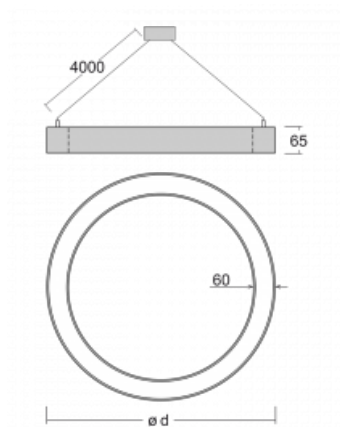

Leuchte

Rotao60

227-280K-10GGE/830, S +
00-00341, S

Die runde Designleuchte Rotao60 bietet eine große Auswahl an Durchmessern, und eignet sich daher sehr gut für Gesellschafts- und Geschäftsräume. Sie können aber auch Ihr Wohnzimmer oder einen Besprechungsraum damit dekorieren. Kombiniert man die Leuchte mit einer mikroprismatischen Optik, kann ihre Leistung auch im Büro überraschen. Bei der Pendelvariante der Leuchte Rotao60 bis zu einem Durchmesser von 800 mm wird die Leuchte an Tragseilen aufgehängt, die in einem zentralen Baldachin zusammenlaufen, größere Durchmesser werden dann an senkrechten Seilen an der Decke aufgehängt.

Technische Zeichnung

Typ der Montage	Pendelleuchten
Typ der Ausstrahlung	Direkte
Form der Leuchte	Rundleuchte
Farbe der Leuchte	Silber
Material	Aluminium
Lebensdauer	L80/B20 50 000 Stunden
Garantie	5 years
Beschreibung der Leuchte	Pendelleuchte
Abmessungen	ø 800 mm × 65 mm
Gewicht	5.1 kg
Lichtquelle	LED MODUL
Art der Optik	Opaler Diffusor
Lichtstrom*	4260 lm
Farbtemperatur	3000 K Warm weiss
Leuchtwirkungsgrad	100 lm/W
MacAdam Lichtquelle	3
Farbwiedergabeindex	80
UGR max. X=4H Y=8H, ρ=70,50,20	24.7

Kurve

Leistungsaufnahme* 42.4 W

Anschluss der Leuchte ON/OFF

Elektrische Spannung 220-240V

Frequenz 50/60Hz

⊕ CE IP 20

*±10 %

Zum Herunterladen