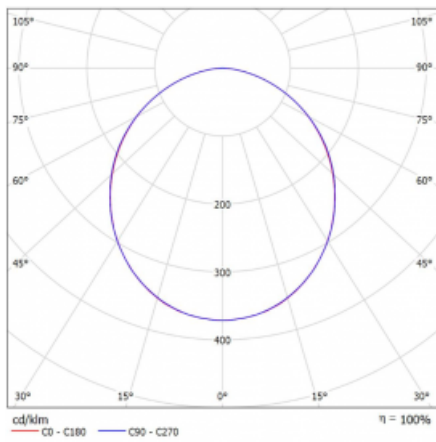

Leuchte

Rotao60

227-280K-10GGE/830, B

Die runde Designleuchte Rotao60 bietet eine große Auswahl an Durchmessern, und eignet sich daher sehr gut für Gesellschafts- und Geschäftsräume. Sie können aber auch Ihr Wohnzimmer oder einen Besprechungsraum damit dekorieren. Kombiniert man die Leuchte mit einer mikrop Prismatischen Optik, kann ihre Leistung auch im Büro überraschen. Bei der Pendelvariante der Leuchte Rotao60 bis zu einem Durchmesser von 800 mm wird die Leuchte an Tragseilen aufgehängt, die in einem zentralen Baldachin zusammenlaufen, größere Durchmesser werden dann an senkrechten Seilen an der Decke aufgehängt.

Technische Zeichnung

Typ der Montage	Aufbauleuchten
Typ der Ausstrahlung	Direkte
Form der Leuchte	Rundleuchte
Farbe der Leuchte	Schwarz
Material	Aluminium
Lebensdauer	L80/B20 50 000 Stunden
Garantie	60 Monate
Beschreibung der Leuchte	Aufbauleuchte
Abmessungen	ø 800 mm × 65 mm
Gewicht	5.1 kg
Lichtquelle	LED MODUL
Art der Optik	Opaler Diffusor
Lichtstrom	3870 lm ± 10 %
Farbtemperatur	3000 K Warm weiss
Leuchtwirkungsgrad	91 lm/W
MacAdam Lichtquelle	3
Farbwiedergabeindex	80
UGR max. X=4H Y=8H, ρ=70,50,20	24.7

Kurve

Leistungsaufnahme 42.4 W ± 10 %

Anschluss der Leuchte EVG nicht dimmbar

Elektrische Spannung 220-240V

Frequenz 50/60Hz

⊕ CE IP 20

Zum Herunterladen

Montageanleitung