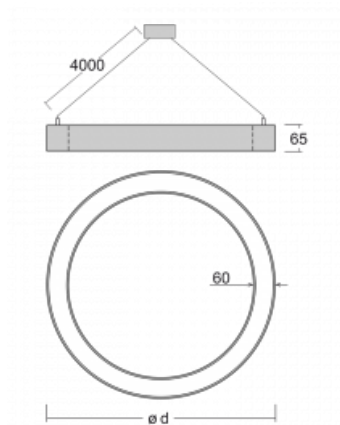

Leuchte

Rotao60

227-280K-10GGE/830, B +
00-00341, B

Die runde Designleuchte Rotao60 bietet eine große Auswahl an Durchmessern, und eignet sich daher sehr gut für Gesellschafts- und Geschäftsräume. Sie können aber auch Ihr Wohnzimmer oder einen Besprechungsraum damit dekorieren. Kombiniert man die Leuchte mit einer mikroprismatischen Optik, kann ihre Leistung auch im Büro überraschen. Bei der Pendelvariante der Leuchte Rotao60 bis zu einem Durchmesser von 800 mm wird die Leuchte an Tragseilen aufgehängt, die in einem zentralen Baldachin zusammenlaufen, größere Durchmesser werden dann an senkrechten Seilen an der Decke aufgehängt.

Technische Zeichnung

Typ der Montage	Pendelleuchten
Typ der Ausstrahlung	Direkte
Form der Leuchte	Rundleuchte
Farbe der Leuchte	Schwarz
Material	Aluminium
Lebensdauer	L80/B20 50 000 Stunden
Garantie	60 Monate
Beschreibung der Leuchte	Pendelleuchte
Abmessungen	ø 800 mm × 65 mm
Gewicht	5.1 kg
Lichtquelle	LED MODUL
Art der Optik	Opaler Diffusor
Lichtstrom	3870 lm ± 10 %
Farbtemperatur	3000 K Warm weiss
Leuchtwirkungsgrad	91 lm/W
MacAdam Lichtquelle	3
Farbwiedergabeindex	80
UGR max. X=4H Y=8H, ρ=70,50,20	24.7

Kurve

Leistungsaufnahme 42.4 W ± 10 %

Anschluss der Leuchte EVG nicht dimmbar

Elektrische Spannung 220-240V

Frequenz 50/60Hz

⊕ CE IP 20

Zum Herunterladen

Montageanleitung