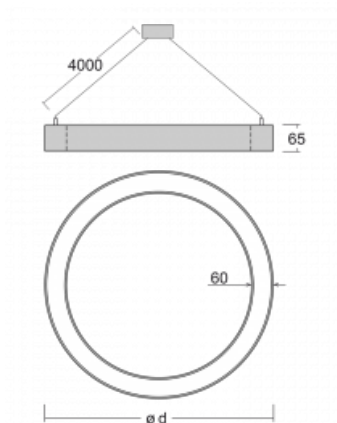

Leuchte

Rotao60

227-280K-10GGD/840, W +
00-00341, W

Die runde Designleuchte Rotao60 bietet eine große Auswahl an Durchmessern, und eignet sich daher sehr gut für Gesellschafts- und Geschäftsräume. Sie können aber auch Ihr Wohnzimmer oder einen Besprechungsraum damit dekorieren. Kombiniert man die Leuchte mit einer mikroprismatischen Optik, kann ihre Leistung auch im Büro überraschen. Bei der Pendelvariante der Leuchte Rotao60 bis zu einem Durchmesser von 800 mm wird die Leuchte an Tragseilen aufgehängt, die in einem zentralen Baldachin zusammenlaufen, größere Durchmesser werden dann an senkrechten Seilen an der Decke aufgehängt.

Technische Zeichnung

Typ der Montage	Pendelleuchten
Typ der Ausstrahlung	Direkte
Form der Leuchte	Rundleuchte
Farbe der Leuchte	Weiss
Material	Aluminium
Lebensdauer	L80/B20 50 000 Stunden
Garantie	5 years
Beschreibung der Leuchte	Pendelleuchte
Abmessungen	ø 800 mm × 65 mm
Gewicht	4.1 kg
Lichtquelle	LED MODUL
Art der Optik	Opaler Diffusor
Lichtstrom*	4890 lm
Farbtemperatur	4000 K Kalt weiss
Leuchtwirkungsgrad	115 lm/W
MacAdam Lichtquelle	3
Farbwiedergabeindex	80
UGR max. X=4H Y=8H, ρ=70,50,20	24.9

Kurve

Leistungsaufnahme* 42.4 W

Anschluss der Leuchte DALI

Elektrische Spannung 220-240V

Frequenz 50/60Hz

⊕ CE IP 20

*±10 %

Zum Herunterladen