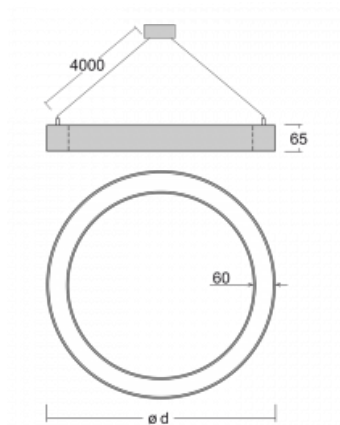

## Leuchte

# Rotao60

227-280K-10GGD/840, W +  
00-00341, W

Die runde Designleuchte Rotao60 bietet eine große Auswahl an Durchmessern, und eignet sich daher sehr gut für Gesellschafts- und Geschäftsräume. Sie können aber auch Ihr Wohnzimmer oder einen Besprechungsraum damit dekorieren. Kombiniert man die Leuchte mit einer mikroprismatischen Optik, kann ihre Leistung auch im Büro überraschen. Bei der Pendelvariante der Leuchte Rotao60 bis zu einem Durchmesser von 800 mm wird die Leuchte an Tragseilen aufgehängt, die in einem zentralen Baldachin zusammenlaufen, größere Durchmesser werden dann an senkrechten Seilen an der Decke aufgehängt.

## Technische Zeichnung

Typ der Montage	Pendelleuchten
Typ der Ausstrahlung	Direkte
Form der Leuchte	Rundleuchte
Farbe der Leuchte	Weiss
Material	Aluminium
Lebensdauer	L80/B20 50 000 Stunden
Garantie	60 Monate
Beschreibung der Leuchte	Pendelleuchte
Abmessungen	ø 800 mm × 65 mm
Gewicht	4.1 kg
Lichtquelle	LED MODUL
Art der Optik	Opaler Diffusor
Lichtstrom	4890 lm ± 10 %
Farbtemperatur	4000 K Kalt weiss
Leuchtwirkungsgrad	115 lm/W
MacAdam Lichtquelle	3
Farbwiedergabeindex	80
UGR max. X=4H Y=8H, ρ=70,50,20	24.9

## Kurve

Leistungsaufnahme 42.4 W ± 10 %

Anschluss der Leuchte DALI dimmbar

Elektrische Spannung 220-240V

Frequenz 50/60Hz

⊕ CE IP 20

**Zum Herunterladen**

Montageanleitung