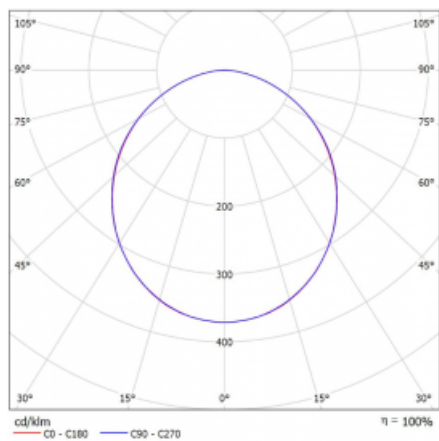

Leuchte

Rotao60

227-280K-10GGD/840, B

Die runde Designleuchte Rotao60 bietet eine große Auswahl an Durchmessern, und eignet sich daher sehr gut für Gesellschafts- und Geschäftsräume. Sie können aber auch Ihr Wohnzimmer oder einen Besprechungsraum damit dekorieren. Kombiniert man die Leuchte mit einer mikrop Prismatischen Optik, kann ihre Leistung auch im Büro überraschen. Bei der Pendelvariante der Leuchte Rotao60 bis zu einem Durchmesser von 800 mm wird die Leuchte an Tragseilen aufgehängt, die in einem zentralen Baldachin zusammenlaufen, größere Durchmesser werden dann an senkrechten Seilen an der Decke aufgehängt.

Technische Zeichnung

Typ der Montage	Aufbauleuchten
Typ der Ausstrahlung	Direkte
Form der Leuchte	Rundleuchte
Farbe der Leuchte	Schwarz
Material	Aluminium
Lebensdauer	L80/B20 50 000 Stunden
Garantie	60 Monate
Beschreibung der Leuchte	Aufbauleuchte
Abmessungen	ø 800 mm × 65 mm
Gewicht	4.1 kg
Lichtquelle	LED MODUL
Art der Optik	Opaler Diffusor
Lichtstrom	4060 lm ± 10 %
Farbtemperatur	4000 K Kalt weiss
Leuchtwirkungsgrad	96 lm/W
MacAdam Lichtquelle	3
Farbwiedergabeindex	80
UGR max. X=4H Y=8H, ρ=70,50,20	24.9

Kurve

Leistungsaufnahme 42.4 W ± 10 %

Anschluss der Leuchte DALI dimmbar

Elektrische Spannung 220-240V

Frequenz 50/60Hz

⊕ CE IP 20

Zum Herunterladen

Montageanleitung