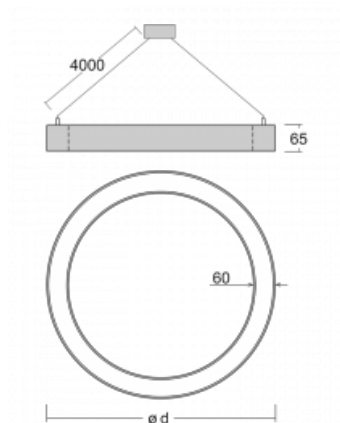

Leuchte

Rotao60

227-280K-10GGD/840, B +
00-00341, B

Die runde Designleuchte Rotao60 bietet eine große Auswahl an Durchmessern, und eignet sich daher sehr gut für Gesellschafts- und Geschäftsräume. Sie können aber auch Ihr Wohnzimmer oder einen Besprechungsraum damit dekorieren. Kombiniert man die Leuchte mit einer mikroprismatischen Optik, kann ihre Leistung auch im Büro überraschen. Bei der Pendelvariante der Leuchte Rotao60 bis zu einem Durchmesser von 800 mm wird die Leuchte an Tragseilen aufgehängt, die in einem zentralen Baldachin zusammenlaufen, größere Durchmesser werden dann an senkrechten Seilen an der Decke aufgehängt.

Technische Zeichnung

Typ der Montage	Pendelleuchten
Typ der Ausstrahlung	Direkte
Form der Leuchte	Rundleuchte
Farbe der Leuchte	Schwarz
Material	Aluminium
Lebensdauer	L80/B20 50 000 Stunden
Garantie	60 Monate
Beschreibung der Leuchte	Pendelleuchte
Abmessungen	ø 800 mm × 65 mm
Gewicht	4.1 kg
Lichtquelle	LED MODUL
Art der Optik	Opaler Diffusor
Lichtstrom	4060 lm ± 10 %
Farbtemperatur	4000 K Kalt weiss
Leuchtwirkungsgrad	96 lm/W
MacAdam Lichtquelle	3
Farbwiedergabeindex	80
UGR max. X=4H Y=8H, ρ=70,50,20	24.9

Kurve

Leistungsaufnahme 42.4 W ± 10 %

Anschluss der Leuchte DALI dimmbar

Elektrische Spannung 220-240V

Frequenz 50/60Hz

⊕ CE IP 20

Zum Herunterladen

Montageanleitung