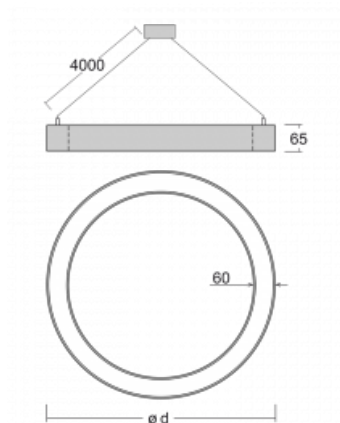

Leuchte

Rotao60

227-280K-10GGD/840, B +
00-00341, B

Die runde Designleuchte Rotao60 bietet eine große Auswahl an Durchmessern, und eignet sich daher sehr gut für Gesellschafts- und Geschäftsräume. Sie können aber auch Ihr Wohnzimmer oder einen Besprechungsraum damit dekorieren. Kombiniert man die Leuchte mit einer mikroprismatischen Optik, kann ihre Leistung auch im Büro überraschen. Bei der Pendelvariante der Leuchte Rotao60 bis zu einem Durchmesser von 800 mm wird die Leuchte an Tragseilen aufgehängt, die in einem zentralen Baldachin zusammenlaufen, größere Durchmesser werden dann an senkrechten Seilen an der Decke aufgehängt.

Technische Zeichnung

Typ der Montage	Pendelleuchten
Typ der Ausstrahlung	Direkte
Form der Leuchte	Rundleuchte
Farbe der Leuchte	Schwarz
Material	Aluminium
Lebensdauer	L80/B20 50 000 Stunden
Garantie	5 years
Beschreibung der Leuchte	Pendelleuchte
Abmessungen	ø 800 mm × 65 mm
Gewicht	4.1 kg
Lichtquelle	LED MODUL
Art der Optik	Opaler Diffusor
Lichtstrom*	4060 lm
Farbtemperatur	4000 K Kalt weiss
Leuchtwirkungsgrad	96 lm/W
MacAdam Lichtquelle	3
Farbwiedergabeindex	80
UGR max. X=4H Y=8H, ρ=70,50,20	24.9

Kurve

Leistungsaufnahme* 42.4 W

Anschluss der Leuchte DALI

Elektrische Spannung 220-240V

Frequenz 50/60Hz

⊕ CE IP 20

*±10 %

Zum Herunterladen[Montageanleitung](#)[Fotografie](#)