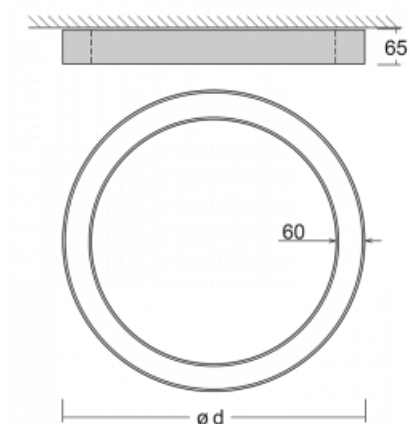

Leuchte

Rotao60

227-280K-10GGD/830, W

Die runde Designleuchte Rotao60 bietet eine große Auswahl an Durchmessern, und eignet sich daher sehr gut für Gesellschafts- und Geschäftsräume. Sie können aber auch Ihr Wohnzimmer oder einen Besprechungsraum damit dekorieren. Kombiniert man die Leuchte mit einer mikrop Prismatischen Optik, kann ihre Leistung auch im Büro überraschen. Bei der Pendelvariante der Leuchte Rotao60 bis zu einem Durchmesser von 800 mm wird die Leuchte an Tragseilen aufgehängt, die in einem zentralen Baldachin zusammenlaufen, größere Durchmesser werden dann an senkrechten Seilen an der Decke aufgehängt.

Technische Zeichnung

Typ der Montage	Aufbauleuchten
Typ der Ausstrahlung	Direkte
Form der Leuchte	Rundleuchte
Farbe der Leuchte	Weiss
Material	Aluminium
Lebensdauer	L80/B20 50 000 Stunden
Garantie	60 Monate
Beschreibung der Leuchte	Aufbauleuchte
Abmessungen	ø 800 mm × 65 mm
Gewicht	5.5 kg
Lichtquelle	LED MODUL
Art der Optik	Opaler Diffusor
Lichtstrom	4660 lm ± 10 %
Farbtemperatur	3000 K Warm weiss
Leuchtwirkungsgrad	110 lm/W
MacAdam Lichtquelle	3
Farbwiedergabeindex	80
UGR max. X=4H Y=8H, ρ=70,50,20	24.7

Kurve

Leistungsaufnahme 42.4 W ± 10 %

Anschluss der Leuchte DALI dimmbar

Elektrische Spannung 220-240V

Frequenz 50/60Hz

⊕ CE IP 20

Zum Herunterladen

Montageanleitung