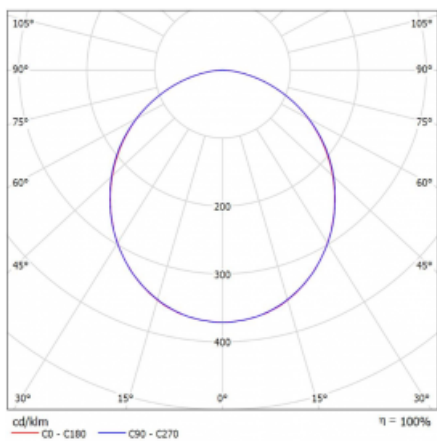

# Rotao60

227-280K-10GGD/830, W +  
00-00341, W

Die runde Designleuchte Rotao60 bietet eine große Auswahl an Durchmessern, und eignet sich daher sehr gut für Gesellschafts- und Geschäftsräume. Sie können aber auch Ihr Wohnzimmer oder einen Besprechungsraum damit dekorieren. Kombiniert man die Leuchte mit einer mikroprismatischen Optik, kann ihre Leistung auch im Büro überraschen. Bei der Pendelvariante der Leuchte Rotao60 bis zu einem Durchmesser von 800 mm wird die Leuchte an Tragseilen aufgehängt, die in einem zentralen Baldachin zusammenlaufen, größere Durchmesser werden dann an senkrechten Seilen an der Decke aufgehängt.

## Technische Zeichnung

Typ der Montage	Pendelleuchten
Typ der Ausstrahlung	Direkte
Form der Leuchte	Rundleuchte
Farbe der Leuchte	Weiss
Material	Aluminium
Lebensdauer	L80/B20 50 000 Stunden
Garantie	5 years
Beschreibung der Leuchte	Pendelleuchte
Abmessungen	ø 800 mm × 65 mm
Gewicht	5.5 kg
Lichtquelle	LED MODUL
Art der Optik	Opaler Diffusor
Lichtstrom*	4660 lm
Farbtemperatur	3000 K Warm weiss
Leuchtwirkungsgrad	110 lm/W
MacAdam Lichtquelle	3
Farbwiedergabeindex	80
UGR max. X=4H Y=8H, ρ=70,50,20	24.7

## Kurve

Leistungsaufnahme\* 42.4 W

Anschluss der Leuchte DALI

Elektrische Spannung 220-240V

Frequenz 50/60Hz

⊕ CE IP 20

\*±10 %

**Zum Herunterladen**