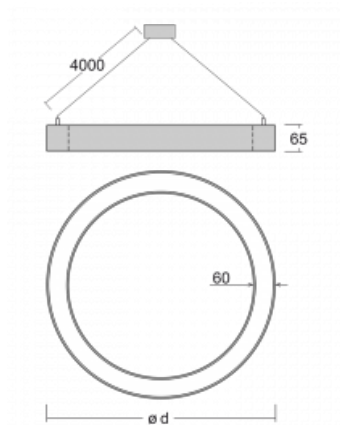

## Leuchte

# Rotao60

227-280K-10GGD/830, W +  
00-00341, W

Die runde Designleuchte Rotao60 bietet eine große Auswahl an Durchmessern, und eignet sich daher sehr gut für Gesellschafts- und Geschäftsräume. Sie können aber auch Ihr Wohnzimmer oder einen Besprechungsraum damit dekorieren. Kombiniert man die Leuchte mit einer mikroprismatischen Optik, kann ihre Leistung auch im Büro überraschen. Bei der Pendelvariante der Leuchte Rotao60 bis zu einem Durchmesser von 800 mm wird die Leuchte an Tragseilen aufgehängt, die in einem zentralen Baldachin zusammenlaufen, größere Durchmesser werden dann an senkrechten Seilen an der Decke aufgehängt.

## Technische Zeichnung

Typ der Montage	Pendelleuchten
Typ der Ausstrahlung	Direkte
Form der Leuchte	Rundleuchte
Farbe der Leuchte	Weiss
Material	Aluminium
Lebensdauer	L80/B20 50 000 Stunden
Garantie	5 years
Beschreibung der Leuchte	Pendelleuchte
Abmessungen	ø 800 mm × 65 mm
Gewicht	5.5 kg
Lichtquelle	LED MODUL
Art der Optik	Opaler Diffusor
Lichtstrom*	4660 lm
Farbtemperatur	3000 K Warm weiss
Leuchtwirkungsgrad	110 lm/W
MacAdam Lichtquelle	3
Farbwiedergabeindex	80
UGR max. X=4H Y=8H, ρ=70,50,20	24.7

## Kurve

Leistungsaufnahme\* 42.4 W

Anschluss der Leuchte DALI

Elektrische Spannung 220-240V

Frequenz 50/60Hz

⊕ CE IP 20

\*±10 %

**Zum Herunterladen**