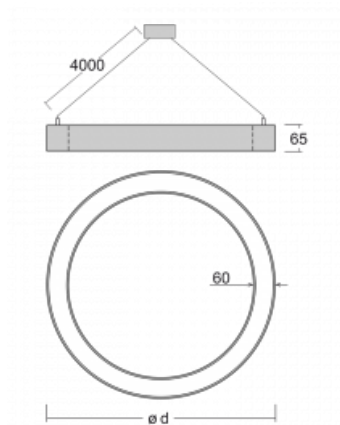

Leuchte

Rotao60

227-280K-10GGD/830, W +
00-00341, W

Die runde Designleuchte Rotao60 bietet eine große Auswahl an Durchmessern, und eignet sich daher sehr gut für Gesellschafts- und Geschäftsräume. Sie können aber auch Ihr Wohnzimmer oder einen Besprechungsraum damit dekorieren. Kombiniert man die Leuchte mit einer mikroprismatischen Optik, kann ihre Leistung auch im Büro überraschen. Bei der Pendelvariante der Leuchte Rotao60 bis zu einem Durchmesser von 800 mm wird die Leuchte an Tragseilen aufgehängt, die in einem zentralen Baldachin zusammenlaufen, größere Durchmesser werden dann an senkrechten Seilen an der Decke aufgehängt.

Technische Zeichnung

Typ der Montage	Pendelleuchten
Typ der Ausstrahlung	Direkte
Form der Leuchte	Rundleuchte
Farbe der Leuchte	Weiss
Material	Aluminium
Lebensdauer	L80/B20 50 000 Stunden
Garantie	60 Monate
Beschreibung der Leuchte	Pendelleuchte
Abmessungen	ø 800 mm × 65 mm
Gewicht	5.5 kg
Lichtquelle	LED MODUL
Art der Optik	Opaler Diffusor
Lichtstrom	4660 lm ± 10 %
Farbtemperatur	3000 K Warm weiss
Leuchtwirkungsgrad	110 lm/W
MacAdam Lichtquelle	3
Farbwiedergabeindex	80
UGR max. X=4H Y=8H, ρ=70,50,20	24.7

Kurve

Leistungsaufnahme 42.4 W ± 10 %

Anschluss der Leuchte DALI dimmbar

Elektrische Spannung 220-240V

Frequenz 50/60Hz

⊕ CE IP 20

Zum Herunterladen

Montageanleitung