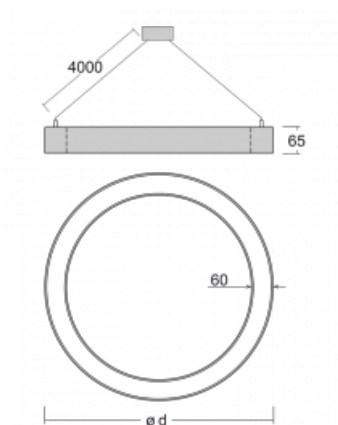

Leuchte

Rotao60

227-280K-10GGD/830, S +
00-00341, S

Die runde Designleuchte Rotao60 bietet eine große Auswahl an Durchmessern, und eignet sich daher sehr gut für Gesellschafts- und Geschäftsräume. Sie können aber auch Ihr Wohnzimmer oder einen Besprechungsraum damit dekorieren. Kombiniert man die Leuchte mit einer mikroprismatischen Optik, kann ihre Leistung auch im Büro überraschen. Bei der Pendelvariante der Leuchte Rotao60 bis zu einem Durchmesser von 800 mm wird die Leuchte an Tragseilen aufgehängt, die in einem zentralen Baldachin zusammenlaufen, größere Durchmesser werden dann an senkrechten Seilen an der Decke aufgehängt.

Technische Zeichnung

Typ der Montage	Pendelleuchten
Typ der Ausstrahlung	Direkte
Form der Leuchte	Rundleuchte
Farbe der Leuchte	Silber
Material	Aluminium
Lebensdauer	L80/B20 50 000 Stunden
Garantie	60 Monate
Beschreibung der Leuchte	Pendelleuchte
Abmessungen	ø 800 mm × 65 mm
Gewicht	5.5 kg
Lichtquelle	LED MODUL
Art der Optik	Opaler Diffusor
Lichtstrom	4260 lm ± 10 %
Farbtemperatur	3000 K Warm weiss
Leuchtwirkungsgrad	100 lm/W
MacAdam Lichtquelle	3
Farbwiedergabeindex	80
UGR max. X=4H Y=8H, ρ=70,50,20	24.7

Kurve

Leistungsaufnahme 42.4 W ± 10 %

Anschluss der Leuchte DALI dimmbar

Elektrische Spannung 220-240V

Frequenz 50/60Hz

⊕ CE IP 20

Zum Herunterladen

Montageanleitung