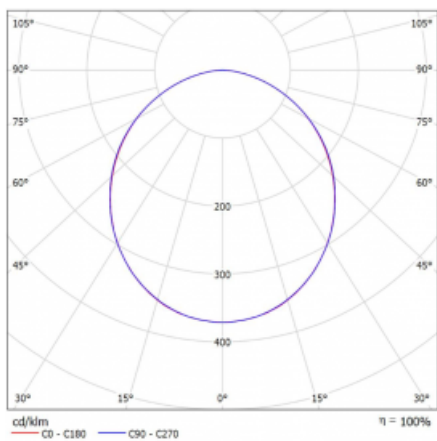

Leuchte

Rotao60

227-280K-10GGD/830, B

Die runde Designleuchte Rotao60 bietet eine große Auswahl an Durchmessern, und eignet sich daher sehr gut für Gesellschafts- und Geschäftsräume. Sie können aber auch Ihr Wohnzimmer oder einen Besprechungsraum damit dekorieren. Kombiniert man die Leuchte mit einer mikrop Prismatischen Optik, kann ihre Leistung auch im Büro überraschen. Bei der Pendelvariante der Leuchte Rotao60 bis zu einem Durchmesser von 800 mm wird die Leuchte an Tragseilen aufgehängt, die in einem zentralen Baldachin zusammenlaufen, größere Durchmesser werden dann an senkrechten Seilen an der Decke aufgehängt.

Technische Zeichnung

Typ der Montage	Aufbauleuchten
Typ der Ausstrahlung	Direkte
Form der Leuchte	Rundleuchte
Farbe der Leuchte	Schwarz
Material	Aluminium
Lebensdauer	L80/B20 50 000 Stunden
Garantie	5 years
Beschreibung der Leuchte	Aufbauleuchte
Abmessungen	ø 800 mm × 65 mm
Gewicht	5.5 kg
Lichtquelle	LED MODUL
Art der Optik	Opaler Diffusor
Lichtstrom	3870 lm ± 10 %
Farbtemperatur	3000 K Warm weiss
Leuchtwirkungsgrad	91 lm/W
MacAdam Lichtquelle	3
Farbwiedergabeindex	80
UGR max. X=4H Y=8H, ρ=70,50,20	24.7

Kurve

Leistungsaufnahme 42.4 W ± 10 %

Anschluss der Leuchte DALI dimmbar

Elektrische Spannung 220-240V

Frequenz 50/60Hz

⊕ CE IP 20

Zum Herunterladen

Montageanleitung