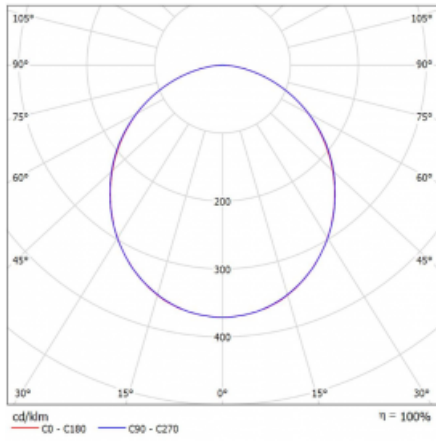

Leuchte

Rotao60

227-280K-10GGD/830, B

Die runde Designleuchte Rotao60 bietet eine große Auswahl an Durchmessern, und eignet sich daher sehr gut für Gesellschafts- und Geschäftsräume. Sie können aber auch Ihr Wohnzimmer oder einen Besprechungsraum damit dekorieren. Kombiniert man die Leuchte mit einer mikrop Prismatischen Optik, kann ihre Leistung auch im Büro überraschen. Bei der Pendelvariante der Leuchte Rotao60 bis zu einem Durchmesser von 800 mm wird die Leuchte an Tragseilen aufgehängt, die in einem zentralen Baldachin zusammenlaufen, größere Durchmesser werden dann an senkrechten Seilen an der Decke aufgehängt.

Technische Zeichnung

Typ der Montage	Aufbauleuchten
Typ der Ausstrahlung	Direkte
Form der Leuchte	Rundleuchte
Farbe der Leuchte	Schwarz
Material	Aluminium
Lebensdauer	L80/B20 50 000 Stunden
Garantie	5 years
Beschreibung der Leuchte	Aufbauleuchte
Abmessungen	ø 800 mm × 65 mm
Gewicht	5.5 kg
Lichtquelle	LED MODUL
Art der Optik	Opaler Diffusor
Lichtstrom*	3870 lm
Farbtemperatur	3000 K Warm weiss
Leuchtwirkungsgrad	91 lm/W
MacAdam Lichtquelle	3
Farbwiedergabeindex	80
UGR max. X=4H Y=8H, ρ=70,50,20	24.7

Kurve

Leistungsaufnahme* 42.4 W

Anschluss der Leuchte DALI

Elektrische Spannung 220-240V

Frequenz 50/60Hz

⊕ CE IP 20

*±10 %

Zum Herunterladen