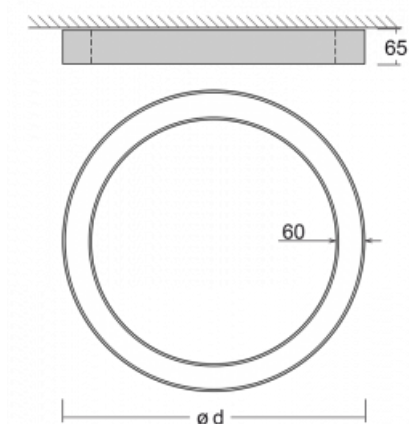

Leuchte

Rotao60

227-280K-10GGD/830, B

Die runde Designleuchte Rotao60 bietet eine große Auswahl an Durchmessern, und eignet sich daher sehr gut für Gesellschafts- und Geschäftsräume. Sie können aber auch Ihr Wohnzimmer oder einen Besprechungsraum damit dekorieren. Kombiniert man die Leuchte mit einer mikrop Prismatischen Optik, kann ihre Leistung auch im Büro überraschen. Bei der Pendelvariante der Leuchte Rotao60 bis zu einem Durchmesser von 800 mm wird die Leuchte an Tragseilen aufgehängt, die in einem zentralen Baldachin zusammenlaufen, größere Durchmesser werden dann an senkrechten Seilen an der Decke aufgehängt.

Technische Zeichnung

Typ der Montage	Aufbauleuchten
Typ der Ausstrahlung	Direkte
Form der Leuchte	Rundleuchte
Farbe der Leuchte	Schwarz
Material	Aluminium
Lebensdauer	L80/B20 50 000 Stunden
Garantie	5 years
Beschreibung der Leuchte	Aufbauleuchte
Abmessungen	ø 800 mm × 65 mm
Gewicht	5.5 kg
Lichtquelle	LED MODUL
Art der Optik	Opaler Diffusor
Lichtstrom*	3870 lm
Farbtemperatur	3000 K Warm weiss
Leuchtwirkungsgrad	91 lm/W
MacAdam Lichtquelle	3
Farbwiedergabeindex	80
UGR max. X=4H Y=8H, ρ=70,50,20	24.7

Kurve

Leistungsaufnahme* 42.4 W

Anschluss der Leuchte DALI

Elektrische Spannung 220-240V

Frequenz 50/60Hz

⊕ CE IP 20

*±10 %

Zum Herunterladen