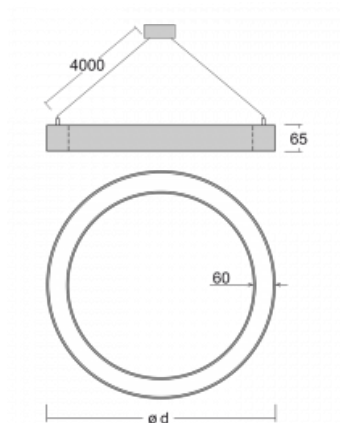

Leuchte

Rotao60

227-280K-10GGD/830, B +
00-00341, B

Die runde Designleuchte Rotao60 bietet eine große Auswahl an Durchmessern, und eignet sich daher sehr gut für Gesellschafts- und Geschäftsräume. Sie können aber auch Ihr Wohnzimmer oder einen Besprechungsraum damit dekorieren. Kombiniert man die Leuchte mit einer mikroprismatischen Optik, kann ihre Leistung auch im Büro überraschen. Bei der Pendelvariante der Leuchte Rotao60 bis zu einem Durchmesser von 800 mm wird die Leuchte an Tragseilen aufgehängt, die in einem zentralen Baldachin zusammenlaufen, größere Durchmesser werden dann an senkrechten Seilen an der Decke aufgehängt.

Technische Zeichnung

Typ der Montage	Pendelleuchten
Typ der Ausstrahlung	Direkte
Form der Leuchte	Rundleuchte
Farbe der Leuchte	Schwarz
Material	Aluminium
Lebensdauer	L80/B20 50 000 Stunden
Garantie	60 Monate
Beschreibung der Leuchte	Pendelleuchte
Abmessungen	ø 800 mm × 65 mm
Gewicht	5.5 kg
Lichtquelle	LED MODUL
Art der Optik	Opaler Diffusor
Lichtstrom	3870 lm ± 10 %
Farbtemperatur	3000 K Warm weiss
Leuchtwirkungsgrad	91 lm/W
MacAdam Lichtquelle	3
Farbwiedergabeindex	80
UGR max. X=4H Y=8H, ρ=70,50,20	24.7

Kurve

Leistungsaufnahme 42.4 W ± 10 %

Anschluss der Leuchte DALI dimmbar

Elektrische Spannung 220-240V

Frequenz 50/60Hz

⊕ CE IP 20

Zum Herunterladen[Montageanleitung](#)[Fotografie](#)