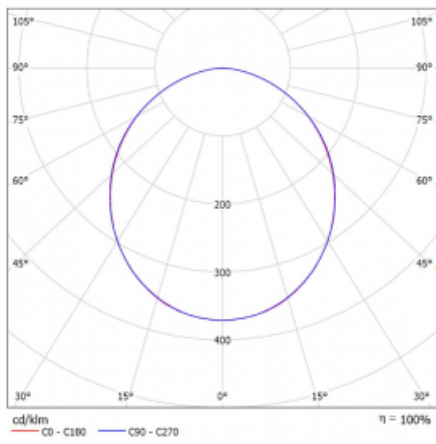

Leuchte

Rotao60

227-280K-10GGD/830, B +
00-00341, B

Die runde Designleuchte Rotao60 bietet eine große Auswahl an Durchmessern, und eignet sich daher sehr gut für Gesellschafts- und Geschäftsräume. Sie können aber auch Ihr Wohnzimmer oder einen Besprechungsraum damit dekorieren. Kombiniert man die Leuchte mit einer mikroprismatischen Optik, kann ihre Leistung auch im Büro überraschen. Bei der Pendelvariante der Leuchte Rotao60 bis zu einem Durchmesser von 800 mm wird die Leuchte an Tragseilen aufgehängt, die in einem zentralen Baldachin zusammenlaufen, größere Durchmesser werden dann an senkrechten Seilen an der Decke aufgehängt.

Technische Zeichnung

Typ der Montage	Pendelleuchten
Typ der Ausstrahlung	Direkte
Form der Leuchte	Rundleuchte
Farbe der Leuchte	Schwarz
Material	Aluminium
Lebensdauer	L80/B20 50 000 Stunden
Garantie	60 Monate
Beschreibung der Leuchte	Pendelleuchte
Abmessungen	ø 800 mm × 65 mm
Gewicht	5.5 kg
Lichtquelle	LED MODUL
Art der Optik	Opaler Diffusor
Lichtstrom	3870 lm ± 10 %
Farbtemperatur	3000 K Warm weiss
Leuchtwirkungsgrad	91 lm/W
MacAdam Lichtquelle	3
Farbwiedergabeindex	80
UGR max. X=4H Y=8H, ρ=70,50,20	24.7

Kurve

Leistungsaufnahme 42.4 W ± 10 %

Anschluss der Leuchte DALI dimmbar

Elektrische Spannung 220-240V

Frequenz 50/60Hz

⊕ CE IP 20

Zum Herunterladen[Montageanleitung](#)[Fotografie](#)