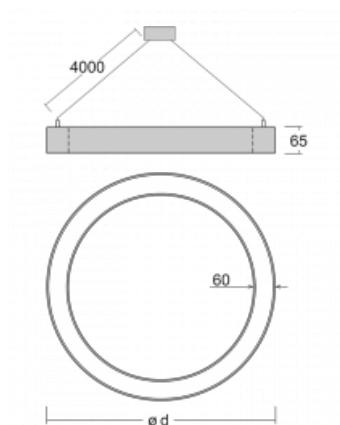

Leuchte

Rotao60

227-280K-10GEE/840, B +
00-00341, B

Die runde Designleuchte Rotao60 bietet eine große Auswahl an Durchmessern, und eignet sich daher sehr gut für Gesellschafts- und Geschäftsräume. Sie können aber auch Ihr Wohnzimmer oder einen Besprechungsraum damit dekorieren. Kombiniert man die Leuchte mit einer mikroprismatischen Optik, kann ihre Leistung auch im Büro überraschen. Bei der Pendelvariante der Leuchte Rotao60 bis zu einem Durchmesser von 800 mm wird die Leuchte an Tragseilen aufgehängt, die in einem zentralen Baldachin zusammenlaufen, größere Durchmesser werden dann an senkrechten Seilen an der Decke aufgehängt.

Technische Zeichnung

Typ der Montage	Pendelleuchten
Typ der Ausstrahlung	Direkte
Form der Leuchte	Rundleuchte
Farbe der Leuchte	Schwarz
Material	Aluminium
Lebensdauer	L80/B20 50 000 Stunden
Garantie	5 years
Beschreibung der Leuchte	Pendelleuchte
Abmessungen	ø 800 mm × 65 mm
Gewicht	5.1 kg
Lichtquelle	LED MODUL
Art der Optik	Opaler Diffusor
Lichtstrom*	2960 lm
Farbtemperatur	4000 K Kalt weiss
Leuchtwirkungsgrad	97 lm/W
MacAdam Lichtquelle	3
Farbwiedergabeindex	80
UGR max. X=4H Y=8H, ρ=70,50,20	23.8

Kurve

Leistungsaufnahme* 30.6 W

Anschluss der Leuchte ON/OFF

Elektrische Spannung 220-240V

Frequenz 50/60Hz

⊕ CE IP 20

*±10 %

Zum Herunterladen