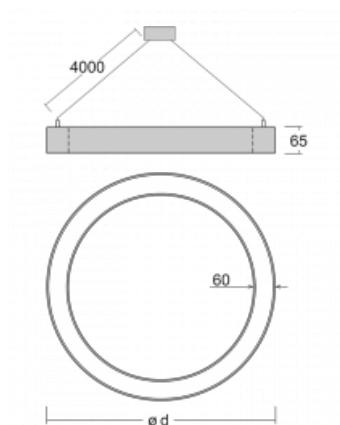

Leuchte

Rotao60

227-280K-10GEE/840, B +
00-00341, B

Die runde Designleuchte Rotao60 bietet eine große Auswahl an Durchmessern, und eignet sich daher sehr gut für Gesellschafts- und Geschäftsräume. Sie können aber auch Ihr Wohnzimmer oder einen Besprechungsraum damit dekorieren. Kombiniert man die Leuchte mit einer mikroprismatischen Optik, kann ihre Leistung auch im Büro überraschen. Bei der Pendelvariante der Leuchte Rotao60 bis zu einem Durchmesser von 800 mm wird die Leuchte an Trageisen aufgehängt, die in einem zentralen Baldachin zusammenlaufen, größere Durchmesser werden dann an senkrechten Seilen an der Decke aufgehängt.

Technische Zeichnung

Typ der Montage	Pendelleuchten
Typ der Ausstrahlung	Direkte
Form der Leuchte	Rundleuchte
Farbe der Leuchte	Schwarz
Material	Aluminium
Lebensdauer	L80/B20 50 000 Stunden
Garantie	60 Monate
Beschreibung der Leuchte	Pendelleuchte
Abmessungen	ø 800 mm × 65 mm
Gewicht	5.1 kg
Lichtquelle	LED MODUL
Art der Optik	Opaler Diffusor
Lichtstrom	2960 lm ± 10 %
Farbtemperatur	4000 K Kalt weiss
Leuchtwirkungsgrad	97 lm/W
MacAdam Lichtquelle	3
Farbwiedergabeindex	80
UGR max. X=4H Y=8H, ρ=70,50,20	23.8

Kurve

Leistungsaufnahme 30.6 W ± 10 %

Anschluss der Leuchte EVG nicht dimmbar

Elektrische Spannung 220-240V

Frequenz 50/60Hz

⊕ CE IP 20

Zum Herunterladen

Montageanleitung