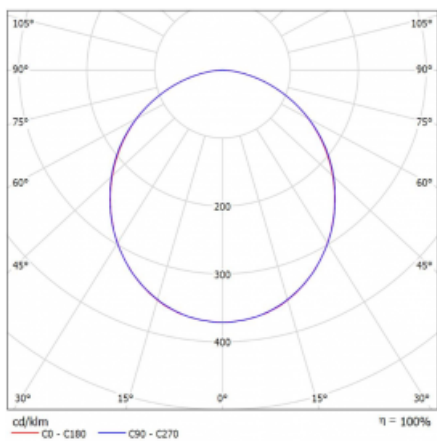

Leuchte

Rotao60

227-280K-10GEE/840, B +
00-00341, B

Die runde Designleuchte Rotao60 bietet eine große Auswahl an Durchmessern, und eignet sich daher sehr gut für Gesellschafts- und Geschäftsräume. Sie können aber auch Ihr Wohnzimmer oder einen Besprechungsraum damit dekorieren. Kombiniert man die Leuchte mit einer mikroprismatischen Optik, kann ihre Leistung auch im Büro überraschen. Bei der Pendelvariante der Leuchte Rotao60 bis zu einem Durchmesser von 800 mm wird die Leuchte an Tragseilen aufgehängt, die in einem zentralen Baldachin zusammenlaufen, größere Durchmesser werden dann an senkrechten Seilen an der Decke aufgehängt.

Technische Zeichnung

Typ der Montage	Pendelleuchten
Typ der Ausstrahlung	Direkte
Form der Leuchte	Rundleuchte
Farbe der Leuchte	Schwarz
Material	Aluminium
Lebensdauer	L80/B20 50 000 Stunden
Garantie	5 years
Beschreibung der Leuchte	Pendelleuchte
Abmessungen	ø 800 mm × 65 mm
Gewicht	5.1 kg
Lichtquelle	LED MODUL
Art der Optik	Opaler Diffusor
Lichtstrom*	2960 lm
Farbtemperatur	4000 K Kalt weiss
Leuchtwirkungsgrad	97 lm/W
MacAdam Lichtquelle	3
Farbwiedergabeindex	80
UGR max. X=4H Y=8H, ρ=70,50,20	23.8

Kurve

Leistungsaufnahme* 30.6 W

Anschluss der Leuchte ON/OFF

Elektrische Spannung 220-240V

Frequenz 50/60Hz

⊕ CE IP 20

*±10 %

Zum Herunterladen