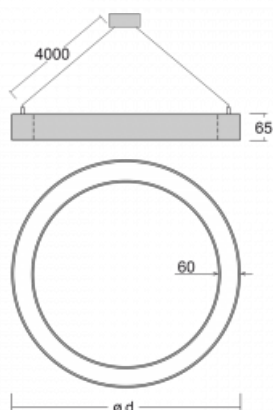

Leuchte

Rotao60

227-280K-10GEE/830, W +
00-00341, W

Die runde Designleuchte Rotao60 bietet eine große Auswahl an Durchmessern, und eignet sich daher sehr gut für Gesellschafts- und Geschäftsräume. Sie können aber auch Ihr Wohnzimmer oder einen Besprechungsraum damit dekorieren. Kombiniert man die Leuchte mit einer mikroprismatischen Optik, kann ihre Leistung auch im Büro überraschen. Bei der Pendelvariante der Leuchte Rotao60 bis zu einem Durchmesser von 800 mm wird die Leuchte an Tragseilen aufgehängt, die in einem zentralen Baldachin zusammenlaufen, größere Durchmesser werden dann an senkrechten Seilen an der Decke aufgehängt.

Technische Zeichnung

Typ der Montage	Pendelleuchten
Typ der Ausstrahlung	Direkte
Form der Leuchte	Rundleuchte
Farbe der Leuchte	Weiss
Material	Aluminium
Lebensdauer	L80/B20 50 000 Stunden
Garantie	5 years
Beschreibung der Leuchte	Pendelleuchte
Abmessungen	ø 800 mm × 65 mm
Gewicht	5 kg
Lichtquelle	LED MODUL
Art der Optik	Opaler Diffusor
Lichtstrom*	3400 lm
Farbtemperatur	3000 K Warm weiss
Leuchtwirkungsgrad	111 lm/W
MacAdam Lichtquelle	3
Farbwiedergabeindex	80
UGR max. X=4H Y=8H, ρ=70,50,20	23.6

Kurve

Leistungsaufnahme* 30.6 W

Anschluss der Leuchte ON/OFF

Elektrische Spannung 220-240V

Frequenz 50/60Hz

⊕ CE IP 20

*±10 %

Zum Herunterladen