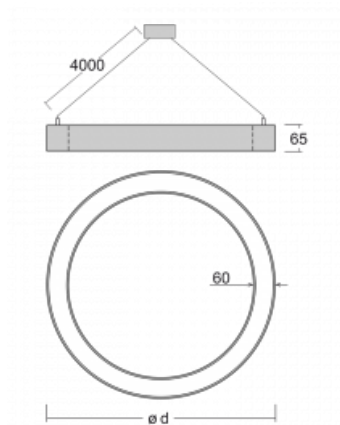

Leuchte

Rotao60

227-280K-10GEE/830, W +
00-00341, W

Die runde Designleuchte Rotao60 bietet eine große Auswahl an Durchmessern, und eignet sich daher sehr gut für Gesellschafts- und Geschäftsräume. Sie können aber auch Ihr Wohnzimmer oder einen Besprechungsraum damit dekorieren. Kombiniert man die Leuchte mit einer mikroprismatischen Optik, kann ihre Leistung auch im Büro überraschen. Bei der Pendelvariante der Leuchte Rotao60 bis zu einem Durchmesser von 800 mm wird die Leuchte an Tragseilen aufgehängt, die in einem zentralen Baldachin zusammenlaufen, größere Durchmesser werden dann an senkrechten Seilen an der Decke aufgehängt.

Technische Zeichnung

Typ der Montage	Pendelleuchten
Typ der Ausstrahlung	Direkte
Form der Leuchte	Rundleuchte
Farbe der Leuchte	Weiss
Material	Aluminium
Lebensdauer	L80/B20 50 000 Stunden
Garantie	60 Monate
Beschreibung der Leuchte	Pendelleuchte
Abmessungen	ø 800 mm × 65 mm
Gewicht	5 kg
Lichtquelle	LED MODUL
Art der Optik	Opaler Diffusor
Lichtstrom	3400 lm ± 10 %
Farbtemperatur	3000 K Warm weiss
Leuchtwirkungsgrad	111 lm/W
MacAdam Lichtquelle	3
Farbwiedergabeindex	80
UGR max. X=4H Y=8H, ρ=70,50,20	23.6

Kurve

Leistungsaufnahme 30.6 W ± 10 %

Anschluss der Leuchte EVG nicht dimmbar

Elektrische Spannung 220-240V

Frequenz 50/60Hz

⊕ CE IP 20

Zum Herunterladen

Montageanleitung