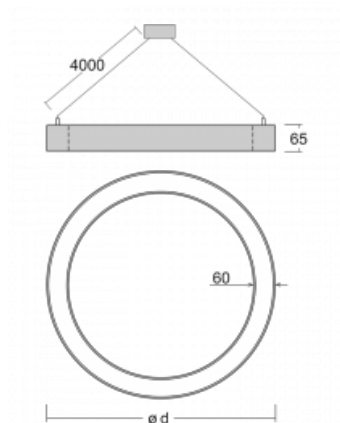

Leuchte

Rotao60

227-280K-10GEE/830, S +
00-00341, S

Die runde Designleuchte Rotao60 bietet eine große Auswahl an Durchmessern, und eignet sich daher sehr gut für Gesellschafts- und Geschäftsräume. Sie können aber auch Ihr Wohnzimmer oder einen Besprechungsraum damit dekorieren. Kombiniert man die Leuchte mit einer mikroprismatischen Optik, kann ihre Leistung auch im Büro überraschen. Bei der Pendelvariante der Leuchte Rotao60 bis zu einem Durchmesser von 800 mm wird die Leuchte an Trageilen aufgehängt, die in einem zentralen Baldachin zusammenlaufen, größere Durchmesser werden dann an senkrechten Seilen an der Decke aufgehängt.

Technische Zeichnung

Typ der Montage	Pendelleuchten
Typ der Ausstrahlung	Direkte
Form der Leuchte	Rundleuchte
Farbe der Leuchte	Silber
Material	Aluminium
Lebensdauer	L80/B20 50 000 Stunden
Garantie	5 years
Beschreibung der Leuchte	Pendelleuchte
Abmessungen	ø 800 mm × 65 mm
Gewicht	5 kg
Lichtquelle	LED MODUL
Art der Optik	Opaler Diffusor
Lichtstrom*	3110 lm
Farbtemperatur	3000 K Warm weiss
Leuchtwirkungsgrad	102 lm/W
MacAdam Lichtquelle	3
Farbwiedergabeindex	80
UGR max. X=4H Y=8H, ρ=70,50,20	23.6

Kurve

Leistungsaufnahme* 30.6 W

Anschluss der Leuchte ON/OFF

Elektrische Spannung 220-240V

Frequenz 50/60Hz

⊕ CE IP 20

*±10 %

Zum Herunterladen