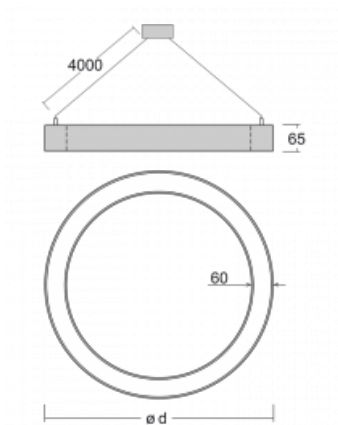

Leuchte

Rotao60

227-280K-10GEE/830, B +
00-00341, B

Die runde Designleuchte Rotao60 bietet eine große Auswahl an Durchmessern, und eignet sich daher sehr gut für Gesellschafts- und Geschäftsräume. Sie können aber auch Ihr Wohnzimmer oder einen Besprechungsraum damit dekorieren. Kombiniert man die Leuchte mit einer mikroprismatischen Optik, kann ihre Leistung auch im Büro überraschen. Bei der Pendelvariante der Leuchte Rotao60 bis zu einem Durchmesser von 800 mm wird die Leuchte an Tragseilen aufgehängt, die in einem zentralen Baldachin zusammenlaufen, größere Durchmesser werden dann an senkrechten Seilen an der Decke aufgehängt.

Technische Zeichnung

Typ der Montage	Pendelleuchten
Typ der Ausstrahlung	Direkte
Form der Leuchte	Rundleuchte
Farbe der Leuchte	Schwarz
Material	Aluminium
Lebensdauer	L80/B20 50 000 Stunden
Garantie	60 Monate
Beschreibung der Leuchte	Pendelleuchte
Abmessungen	ø 800 mm × 65 mm
Gewicht	5 kg
Lichtquelle	LED MODUL
Art der Optik	Opaler Diffusor
Lichtstrom	2820 lm ± 10 %
Farbtemperatur	3000 K Warm weiss
Leuchtwirkungsgrad	92 lm/W
MacAdam Lichtquelle	3
Farbwiedergabeindex	80
UGR max. X=4H Y=8H, ρ=70,50,20	23.6

Kurve

Leistungsaufnahme 30.6 W ± 10 %

Anschluss der Leuchte EVG nicht dimmbar

Elektrische Spannung 220-240V

Frequenz 50/60Hz

⊕ CE IP 20

Zum Herunterladen[Montageanleitung](#)[Fotografie](#)