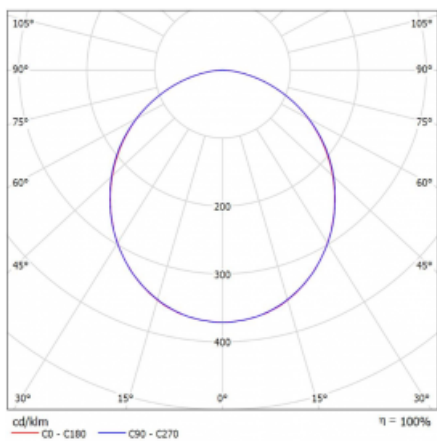

Leuchte

Rotao60

227-280K-10GEE/830, B +
00-00341, B

Die runde Designleuchte Rotao60 bietet eine große Auswahl an Durchmessern, und eignet sich daher sehr gut für Gesellschafts- und Geschäftsräume. Sie können aber auch Ihr Wohnzimmer oder einen Besprechungsraum damit dekorieren. Kombiniert man die Leuchte mit einer mikroprismatischen Optik, kann ihre Leistung auch im Büro überraschen. Bei der Pendelvariante der Leuchte Rotao60 bis zu einem Durchmesser von 800 mm wird die Leuchte an Tragseilen aufgehängt, die in einem zentralen Baldachin zusammenlaufen, größere Durchmesser werden dann an senkrechten Seilen an der Decke aufgehängt.

Technische Zeichnung

Typ der Montage	Pendelleuchten
Typ der Ausstrahlung	Direkte
Form der Leuchte	Rundleuchte
Farbe der Leuchte	Schwarz
Material	Aluminium
Lebensdauer	L80/B20 50 000 Stunden
Garantie	60 Monate
Beschreibung der Leuchte	Pendelleuchte
Abmessungen	ø 800 mm × 65 mm
Gewicht	5 kg
Lichtquelle	LED MODUL
Art der Optik	Opaler Diffusor
Lichtstrom	2820 lm ± 10 %
Farbtemperatur	3000 K Warm weiss
Leuchtwirkungsgrad	92 lm/W
MacAdam Lichtquelle	3
Farbwiedergabeindex	80
UGR max. X=4H Y=8H, ρ=70,50,20	23.6

Kurve

Leistungsaufnahme 30.6 W ± 10 %

Anschluss der Leuchte EVG nicht dimmbar

Elektrische Spannung 220-240V

Frequenz 50/60Hz

⊕ CE IP 20

Zum Herunterladen[Montageanleitung](#)[Fotografie](#)