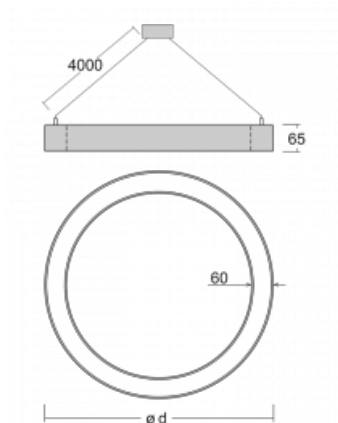

Leuchte

Rotao60

227-280K-10GEE/830, B +
00-00341, B

Die runde Designleuchte Rotao60 bietet eine große Auswahl an Durchmessern, und eignet sich daher sehr gut für Gesellschafts- und Geschäftsräume. Sie können aber auch Ihr Wohnzimmer oder einen Besprechungsraum damit dekorieren. Kombiniert man die Leuchte mit einer mikroprismatischen Optik, kann ihre Leistung auch im Büro überraschen. Bei der Pendelvariante der Leuchte Rotao60 bis zu einem Durchmesser von 800 mm wird die Leuchte an Tragseilen aufgehängt, die in einem zentralen Baldachin zusammenlaufen, größere Durchmesser werden dann an senkrechten Seilen an der Decke aufgehängt.

Technische Zeichnung

Typ der Montage	Pendelleuchten
Typ der Ausstrahlung	Direkte
Form der Leuchte	Rundleuchte
Farbe der Leuchte	Schwarz
Material	Aluminium
Lebensdauer	L80/B20 50 000 Stunden
Garantie	5 years
Beschreibung der Leuchte	Pendelleuchte
Abmessungen	ø 800 mm × 65 mm
Gewicht	5 kg
Lichtquelle	LED MODUL
Art der Optik	Opaler Diffusor
Lichtstrom*	2820 lm
Farbtemperatur	3000 K Warm weiss
Leuchtwirkungsgrad	92 lm/W
MacAdam Lichtquelle	3
Farbwiedergabeindex	80
UGR max. X=4H Y=8H, ρ=70,50,20	23.6

Kurve

Leistungsaufnahme* 30.6 W

Anschluss der Leuchte ON/OFF

Elektrische Spannung 220-240V

Frequenz 50/60Hz

⊕ CE IP 20

*±10 %

Zum Herunterladen