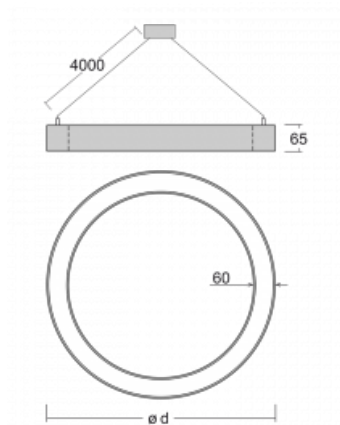

Leuchte

Rotao60

227-280K-10GED/840, W +
00-00341, W

Die runde Designleuchte Rotao60 bietet eine große Auswahl an Durchmessern, und eignet sich daher sehr gut für Gesellschafts- und Geschäftsräume. Sie können aber auch Ihr Wohnzimmer oder einen Besprechungsraum damit dekorieren. Kombiniert man die Leuchte mit einer mikroprismatischen Optik, kann ihre Leistung auch im Büro überraschen. Bei der Pendelvariante der Leuchte Rotao60 bis zu einem Durchmesser von 800 mm wird die Leuchte an Tragseilen aufgehängt, die in einem zentralen Baldachin zusammenlaufen, größere Durchmesser werden dann an senkrechten Seilen an der Decke aufgehängt.

Technische Zeichnung

Typ der Montage	Pendelleuchten
Typ der Ausstrahlung	Direkte
Form der Leuchte	Rundleuchte
Farbe der Leuchte	Weiss
Material	Aluminium
Lebensdauer	L80/B20 50 000 Stunden
Garantie	5 years
Beschreibung der Leuchte	Pendelleuchte
Abmessungen	ø 800 mm × 65 mm
Gewicht	5.3 kg
Lichtquelle	LED MODUL
Art der Optik	Opaler Diffusor
Lichtstrom*	3570 lm
Farbtemperatur	4000 K Kalt weiss
Leuchtwirkungsgrad	117 lm/W
MacAdam Lichtquelle	3
Farbwiedergabeindex	80
UGR max. X=4H Y=8H, ρ=70,50,20	23.8

Kurve

Leistungsaufnahme* 30.6 W

Anschluss der Leuchte DALI

Elektrische Spannung 220-240V

Frequenz 50/60Hz

⊕ CE IP 20

*±10 %

Zum Herunterladen