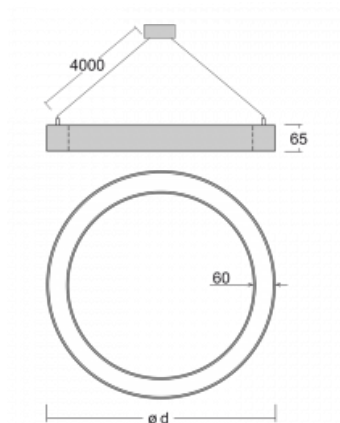

Leuchte

Rotao60

227-280K-10GED/840, S +
00-00341, S

Die runde Designleuchte Rotao60 bietet eine große Auswahl an Durchmessern, und eignet sich daher sehr gut für Gesellschafts- und Geschäftsräume. Sie können aber auch Ihr Wohnzimmer oder einen Besprechungsraum damit dekorieren. Kombiniert man die Leuchte mit einer mikroprismatischen Optik, kann ihre Leistung auch im Büro überraschen. Bei der Pendelvariante der Leuchte Rotao60 bis zu einem Durchmesser von 800 mm wird die Leuchte an Tragseilen aufgehängt, die in einem zentralen Baldachin zusammenlaufen, größere Durchmesser werden dann an senkrechten Seilen an der Decke aufgehängt.

Technische Zeichnung

Typ der Montage	Pendelleuchten
Typ der Ausstrahlung	Direkte
Form der Leuchte	Rundleuchte
Farbe der Leuchte	Silber
Material	Aluminium
Lebensdauer	L80/B20 50 000 Stunden
Garantie	5 years
Beschreibung der Leuchte	Pendelleuchte
Abmessungen	ø 800 mm × 65 mm
Gewicht	5.3 kg
Lichtquelle	LED MODUL
Art der Optik	Opaler Diffusor
Lichtstrom*	3260 lm
Farbtemperatur	4000 K Kalt weiss
Leuchtwirkungsgrad	107 lm/W
MacAdam Lichtquelle	3
Farbwiedergabeindex	80
UGR max. X=4H Y=8H, ρ=70,50,20	23.8

Kurve

Leistungsaufnahme* 30.6 W

Anschluss der Leuchte DALI

Elektrische Spannung 220-240V

Frequenz 50/60Hz

⊕ CE IP 20

*±10 %

Zum Herunterladen