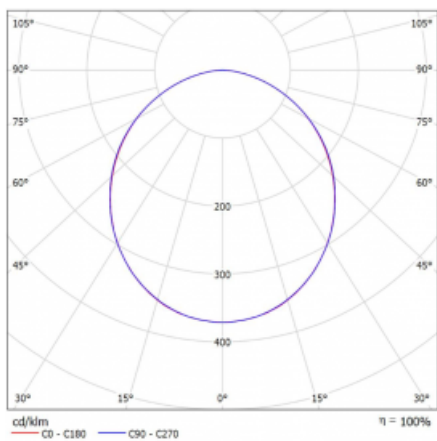

Leuchte

Rotao60

227-280K-10GED/830, W

Die runde Designleuchte Rotao60 bietet eine große Auswahl an Durchmessern, und eignet sich daher sehr gut für Gesellschafts- und Geschäftsräume. Sie können aber auch Ihr Wohnzimmer oder einen Besprechungsraum damit dekorieren. Kombiniert man die Leuchte mit einer mikrop Prismatischen Optik, kann ihre Leistung auch im Büro überraschen. Bei der Pendelvariante der Leuchte Rotao60 bis zu einem Durchmesser von 800 mm wird die Leuchte an Tragseilen aufgehängt, die in einem zentralen Baldachin zusammenlaufen, größere Durchmesser werden dann an senkrechten Seilen an der Decke aufgehängt.

Technische Zeichnung

Typ der Montage	Aufbauleuchten
Typ der Ausstrahlung	Direkte
Form der Leuchte	Rundleuchte
Farbe der Leuchte	Weiss
Material	Aluminium
Lebensdauer	L80/B20 50 000 Stunden
Garantie	60 Monate
Beschreibung der Leuchte	Aufbauleuchte
Abmessungen	ø 800 mm × 65 mm
Gewicht	5 kg
Lichtquelle	LED MODUL
Art der Optik	Opaler Diffusor
Lichtstrom	3400 lm ± 10 %
Farbtemperatur	3000 K Warm weiss
Leuchtwirkungsgrad	111 lm/W
MacAdam Lichtquelle	3
Farbwiedergabeindex	80
UGR max. X=4H Y=8H, ρ=70,50,20	23.6

Kurve

Leistungsaufnahme 30.6 W ± 10 %

Anschluss der Leuchte DALI dimmbar

Elektrische Spannung 220-240V

Frequenz 50/60Hz

⊕ CE IP 20

Zum Herunterladen

Montageanleitung