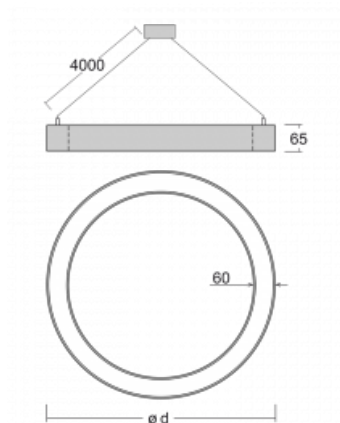

Leuchte

Rotao60

227-280K-10GED/830, W +
00-00341, W

Die runde Designleuchte Rotao60 bietet eine große Auswahl an Durchmessern, und eignet sich daher sehr gut für Gesellschafts- und Geschäftsräume. Sie können aber auch Ihr Wohnzimmer oder einen Besprechungsraum damit dekorieren. Kombiniert man die Leuchte mit einer mikroprismatischen Optik, kann ihre Leistung auch im Büro überraschen. Bei der Pendelvariante der Leuchte Rotao60 bis zu einem Durchmesser von 800 mm wird die Leuchte an Tragseilen aufgehängt, die in einem zentralen Baldachin zusammenlaufen, größere Durchmesser werden dann an senkrechten Seilen an der Decke aufgehängt.

Technische Zeichnung

Typ der Montage	Pendelleuchten
Typ der Ausstrahlung	Direkte
Form der Leuchte	Rundleuchte
Farbe der Leuchte	Weiss
Material	Aluminium
Lebensdauer	L80/B20 50 000 Stunden
Garantie	5 years
Beschreibung der Leuchte	Pendelleuchte
Abmessungen	ø 800 mm × 65 mm
Gewicht	5 kg
Lichtquelle	LED MODUL
Art der Optik	Opaler Diffusor
Lichtstrom*	3400 lm
Farbtemperatur	3000 K Warm weiss
Leuchtwirkungsgrad	111 lm/W
MacAdam Lichtquelle	3
Farbwiedergabeindex	80
UGR max. X=4H Y=8H, ρ=70,50,20	23.6

Kurve

Leistungsaufnahme* 30.6 W

Anschluss der Leuchte DALI

Elektrische Spannung 220-240V

Frequenz 50/60Hz

⊕ CE IP 20

*±10 %

Zum Herunterladen