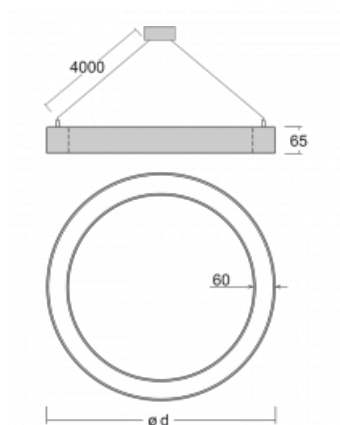

Leuchte

Rotao60

227-280K-10GED/830, W +
00-00341, W

Die runde Designleuchte Rotao60 bietet eine große Auswahl an Durchmessern, und eignet sich daher sehr gut für Gesellschafts- und Geschäftsräume. Sie können aber auch Ihr Wohnzimmer oder einen Besprechungsraum damit dekorieren. Kombiniert man die Leuchte mit einer mikroprismatischen Optik, kann ihre Leistung auch im Büro überraschen. Bei der Pendelvariante der Leuchte Rotao60 bis zu einem Durchmesser von 800 mm wird die Leuchte an Tragseilen aufgehängt, die in einem zentralen Baldachin zusammenlaufen, größere Durchmesser werden dann an senkrechten Seilen an der Decke aufgehängt.

Technische Zeichnung

Typ der Montage	Pendelleuchten
Typ der Ausstrahlung	Direkte
Form der Leuchte	Rundleuchte
Farbe der Leuchte	Weiss
Material	Aluminium
Lebensdauer	L80/B20 50 000 Stunden
Garantie	60 Monate
Beschreibung der Leuchte	Pendelleuchte
Abmessungen	ø 800 mm × 65 mm
Gewicht	5 kg
Lichtquelle	LED MODUL
Art der Optik	Opaler Diffusor
Lichtstrom	3400 lm ± 10 %
Farbtemperatur	3000 K Warm weiss
Leuchtwirkungsgrad	111 lm/W
MacAdam Lichtquelle	3
Farbwiedergabeindex	80
UGR max. X=4H Y=8H, ρ=70,50,20	23.6

Kurve

Leistungsaufnahme 30.6 W ± 10 %

Anschluss der Leuchte DALI dimmbar

Elektrische Spannung 220-240V

Frequenz 50/60Hz

⊕ CE IP 20

Zum Herunterladen

Montageanleitung