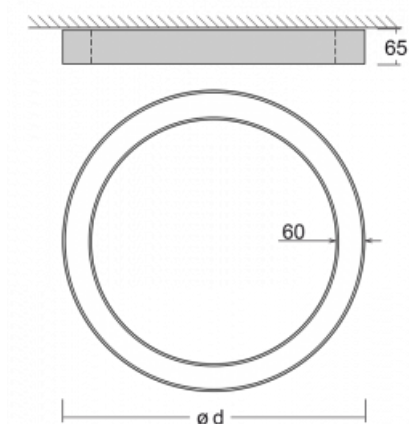

Leuchte

Rotao60

227-280K-10GED/830, S

Die runde Designleuchte Rotao60 bietet eine große Auswahl an Durchmessern, und eignet sich daher sehr gut für Gesellschafts- und Geschäftsräume. Sie können aber auch Ihr Wohnzimmer oder einen Besprechungsraum damit dekorieren. Kombiniert man die Leuchte mit einer mikrop Prismatischen Optik, kann ihre Leistung auch im Büro überraschen. Bei der Pendelvariante der Leuchte Rotao60 bis zu einem Durchmesser von 800 mm wird die Leuchte an Tragseilen aufgehängt, die in einem zentralen Baldachin zusammenlaufen, größere Durchmesser werden dann an senkrechten Seilen an der Decke aufgehängt.

Technische Zeichnung

Typ der Montage	Aufbauleuchten
Typ der Ausstrahlung	Direkte
Form der Leuchte	Rundleuchte
Farbe der Leuchte	Silber
Material	Aluminium
Lebensdauer	L80/B20 50 000 Stunden
Garantie	5 years
Beschreibung der Leuchte	Aufbauleuchte
Abmessungen	ø 800 mm × 65 mm
Gewicht	5 kg
Lichtquelle	LED MODUL
Art der Optik	Opaler Diffusor
Lichtstrom*	3110 lm
Farbtemperatur	3000 K Warm weiss
Leuchtwirkungsgrad	102 lm/W
MacAdam Lichtquelle	3
Farbwiedergabeindex	80
UGR max. X=4H Y=8H, ρ=70,50,20	23.6

Kurve

Leistungsaufnahme* 30.6 W

Anschluss der Leuchte DALI

Elektrische Spannung 220-240V

Frequenz 50/60Hz

⊕ CE IP 20

* $\pm 10\%$

Zum Herunterladen