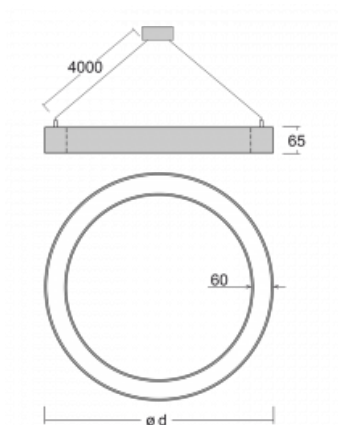

Leuchte

Rotao60

227-280K-10GED/830, S +
00-00341, S

Die runde Designleuchte Rotao60 bietet eine große Auswahl an Durchmessern, und eignet sich daher sehr gut für Gesellschafts- und Geschäftsräume. Sie können aber auch Ihr Wohnzimmer oder einen Besprechungsraum damit dekorieren. Kombiniert man die Leuchte mit einer mikroprismatischen Optik, kann ihre Leistung auch im Büro überraschen. Bei der Pendelvariante der Leuchte Rotao60 bis zu einem Durchmesser von 800 mm wird die Leuchte an Tragseilen aufgehängt, die in einem zentralen Baldachin zusammenlaufen, größere Durchmesser werden dann an senkrechten Seilen an der Decke aufgehängt.

Technische Zeichnung

Typ der Montage	Pendelleuchten
Typ der Ausstrahlung	Direkte
Form der Leuchte	Rundleuchte
Farbe der Leuchte	Silber
Material	Aluminium
Lebensdauer	L80/B20 50 000 Stunden
Garantie	5 years
Beschreibung der Leuchte	Pendelleuchte
Abmessungen	ø 800 mm × 65 mm
Gewicht	5 kg
Lichtquelle	LED MODUL
Art der Optik	Opaler Diffusor
Lichtstrom*	3110 lm
Farbtemperatur	3000 K Warm weiss
Leuchtwirkungsgrad	102 lm/W
MacAdam Lichtquelle	3
Farbwiedergabeindex	80
UGR max. X=4H Y=8H, ρ=70,50,20	23.6

Kurve

Leistungsaufnahme* 30.6 W

Anschluss der Leuchte DALI

Elektrische Spannung 220-240V

Frequenz 50/60Hz

⊕ CE IP 20

*±10 %

Zum Herunterladen