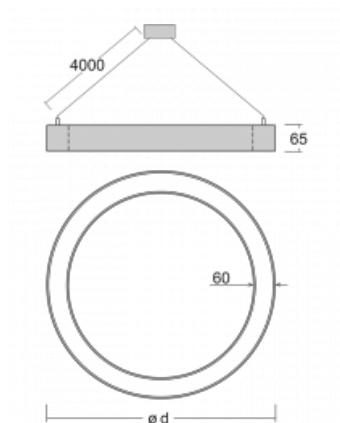

Leuchte

Rotao60

227-280K-10GED/830, S +
00-00341, S

Die runde Designleuchte Rotao60 bietet eine große Auswahl an Durchmessern, und eignet sich daher sehr gut für Gesellschafts- und Geschäftsräume. Sie können aber auch Ihr Wohnzimmer oder einen Besprechungsraum damit dekorieren. Kombiniert man die Leuchte mit einer mikroprismatischen Optik, kann ihre Leistung auch im Büro überraschen. Bei der Pendelvariante der Leuchte Rotao60 bis zu einem Durchmesser von 800 mm wird die Leuchte an Tragseilen aufgehängt, die in einem zentralen Baldachin zusammenlaufen, größere Durchmesser werden dann an senkrechten Seilen an der Decke aufgehängt.

Technische Zeichnung

Typ der Montage	Pendelleuchten
Typ der Ausstrahlung	Direkte
Form der Leuchte	Rundleuchte
Farbe der Leuchte	Silber
Material	Aluminium
Lebensdauer	L80/B20 50 000 Stunden
Garantie	60 Monate
Beschreibung der Leuchte	Pendelleuchte
Abmessungen	ø 800 mm × 65 mm
Gewicht	5 kg
Lichtquelle	LED MODUL
Art der Optik	Opaler Diffusor
Lichtstrom	3110 lm ± 10 %
Farbtemperatur	3000 K Warm weiss
Leuchtwirkungsgrad	102 lm/W
MacAdam Lichtquelle	3
Farbwiedergabeindex	80
UGR max. X=4H Y=8H, ρ=70,50,20	23.6

Kurve

Leistungsaufnahme 30.6 W ± 10 %

Anschluss der Leuchte DALI dimmbar

Elektrische Spannung 220-240V

Frequenz 50/60Hz

⊕ CE IP 20

Zum Herunterladen

Montageanleitung