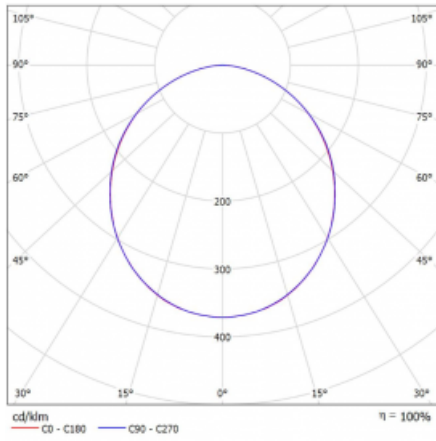

Leuchte

Rotao60

227-280K-10GED/830, S +
00-00341, S

Die runde Designleuchte Rotao60 bietet eine große Auswahl an Durchmessern, und eignet sich daher sehr gut für Gesellschafts- und Geschäftsräume. Sie können aber auch Ihr Wohnzimmer oder einen Besprechungsraum damit dekorieren. Kombiniert man die Leuchte mit einer mikroprismatischen Optik, kann ihre Leistung auch im Büro überraschen. Bei der Pendelvariante der Leuchte Rotao60 bis zu einem Durchmesser von 800 mm wird die Leuchte an Tragseilen aufgehängt, die in einem zentralen Baldachin zusammenlaufen, größere Durchmesser werden dann an senkrechten Seilen an der Decke aufgehängt.

Technische Zeichnung

Typ der Montage	Pendelleuchten
Typ der Ausstrahlung	Direkte
Form der Leuchte	Rundleuchte
Farbe der Leuchte	Silber
Material	Aluminium
Lebensdauer	L80/B20 50 000 Stunden
Garantie	60 Monate
Beschreibung der Leuchte	Pendelleuchte
Abmessungen	ø 800 mm × 65 mm
Gewicht	5 kg
Lichtquelle	LED MODUL
Art der Optik	Opaler Diffusor
Lichtstrom	3110 lm ± 10 %
Farbtemperatur	3000 K Warm weiss
Leuchtwirkungsgrad	102 lm/W
MacAdam Lichtquelle	3
Farbwiedergabeindex	80
UGR max. X=4H Y=8H, ρ=70,50,20	23.6

Kurve

Leistungsaufnahme 30.6 W ± 10 %

Anschluss der Leuchte DALI dimmbar

Elektrische Spannung 220-240V

Frequenz 50/60Hz

⊕ CE IP 20

Zum Herunterladen

Montageanleitung