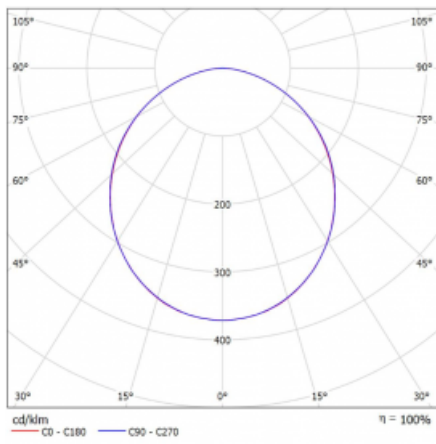

Leuchte

Rotao60

227-280K-10GED/830, S +
00-00341, S

Die runde Designleuchte Rotao60 bietet eine große Auswahl an Durchmessern, und eignet sich daher sehr gut für Gesellschafts- und Geschäftsräume. Sie können aber auch Ihr Wohnzimmer oder einen Besprechungsraum damit dekorieren. Kombiniert man die Leuchte mit einer mikroprismatischen Optik, kann ihre Leistung auch im Büro überraschen. Bei der Pendelvariante der Leuchte Rotao60 bis zu einem Durchmesser von 800 mm wird die Leuchte an Tragseilen aufgehängt, die in einem zentralen Baldachin zusammenlaufen, größere Durchmesser werden dann an senkrechten Seilen an der Decke aufgehängt.

Technische Zeichnung

Typ der Montage	Pendelleuchten
Typ der Ausstrahlung	Direkte
Form der Leuchte	Rundleuchte
Farbe der Leuchte	Silber
Material	Aluminium
Lebensdauer	L80/B20 50 000 Stunden
Garantie	5 years
Beschreibung der Leuchte	Pendelleuchte
Abmessungen	ø 800 mm × 65 mm
Gewicht	5 kg
Lichtquelle	LED MODUL
Art der Optik	Opaler Diffusor
Lichtstrom*	3110 lm
Farbtemperatur	3000 K Warm weiss
Leuchtwirkungsgrad	102 lm/W
MacAdam Lichtquelle	3
Farbwiedergabeindex	80
UGR max. X=4H Y=8H, ρ=70,50,20	23.6

Kurve

Leistungsaufnahme* 30.6 W

Anschluss der Leuchte DALI

Elektrische Spannung 220-240V

Frequenz 50/60Hz

⊕ CE IP 20

*±10 %

Zum Herunterladen