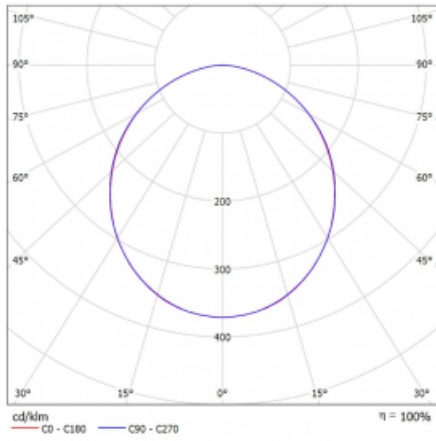

Leuchte

Rotao60

227-280K-10GED/830, B

Die runde Designleuchte Rotao60 bietet eine große Auswahl an Durchmessern, und eignet sich daher sehr gut für Gesellschafts- und Geschäftsräume. Sie können aber auch Ihr Wohnzimmer oder einen Besprechungsraum damit dekorieren. Kombiniert man die Leuchte mit einer mikroprismatischen Optik, kann ihre Leistung auch im Büro überraschen. Bei der Pendelvariante der Leuchte Rotao60 bis zu einem Durchmesser von 800 mm wird die Leuchte an Tragseilen aufgehängt, die in einem zentralen Baldachin zusammenlaufen, größere Durchmesser werden dann an senkrechten Seilen an der Decke aufgehängt.

Technische Zeichnung

Typ der Montage	Aufbauleuchten
Typ der Ausstrahlung	Direkte
Form der Leuchte	Rundleuchte
Farbe der Leuchte	Schwarz
Material	Aluminium
Lebensdauer	L80/B20 50 000 Stunden
Garantie	60 Monate
Beschreibung der Leuchte	Aufbauleuchte
Abmessungen	ø 800 mm × 65 mm
Gewicht	5 kg
Lichtquelle	LED MODUL
Art der Optik	Opaler Diffusor
Lichtstrom	2820 lm ± 10 %
Farbtemperatur	3000 K Warm weiss
Leuchtwirkungsgrad	92 lm/W
MacAdam Lichtquelle	3
Farbwiedergabeindex	80
UGR max. X=4H Y=8H, ρ=70,50,20	23.6

Kurve

Leistungsaufnahme 30.6 W ± 10 %

Anschluss der Leuchte DALI dimmbar

Elektrische Spannung 220-240V

Frequenz 50/60Hz

⊕ CE IP 20

Zum Herunterladen

Montageanleitung