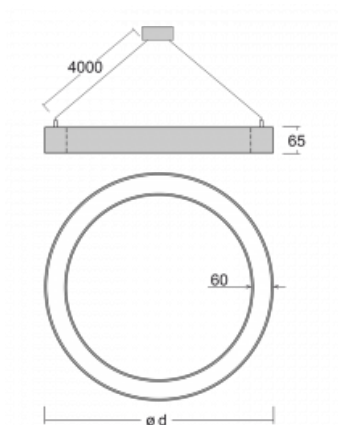

Leuchte

Rotao60

227-280K-10GED/830, B +
00-00341, B

Die runde Designleuchte Rotao60 bietet eine große Auswahl an Durchmessern, und eignet sich daher sehr gut für Gesellschafts- und Geschäftsräume. Sie können aber auch Ihr Wohnzimmer oder einen Besprechungsraum damit dekorieren. Kombiniert man die Leuchte mit einer mikroprismatischen Optik, kann ihre Leistung auch im Büro überraschen. Bei der Pendelvariante der Leuchte Rotao60 bis zu einem Durchmesser von 800 mm wird die Leuchte an Trageilen aufgehängt, die in einem zentralen Baldachin zusammenlaufen, größere Durchmesser werden dann an senkrechten Seilen an der Decke aufgehängt.

Technische Zeichnung

Typ der Montage	Pendelleuchten
Typ der Ausstrahlung	Direkte
Form der Leuchte	Rundleuchte
Farbe der Leuchte	Schwarz
Material	Aluminium
Lebensdauer	L80/B20 50 000 Stunden
Garantie	60 Monate
Beschreibung der Leuchte	Pendelleuchte
Abmessungen	ø 800 mm × 65 mm
Gewicht	5 kg
Lichtquelle	LED MODUL
Art der Optik	Opaler Diffusor
Lichtstrom	2820 lm ± 10 %
Farbtemperatur	3000 K Warm weiss
Leuchtwirkungsgrad	92 lm/W
MacAdam Lichtquelle	3
Farbwiedergabeindex	80
UGR max. X=4H Y=8H, ρ=70,50,20	23.6

Kurve

Leistungsaufnahme 30.6 W ± 10 %

Anschluss der Leuchte DALI dimmbar

Elektrische Spannung 220-240V

Frequenz 50/60Hz

⊕ CE IP 20

Zum Herunterladen

Montageanleitung