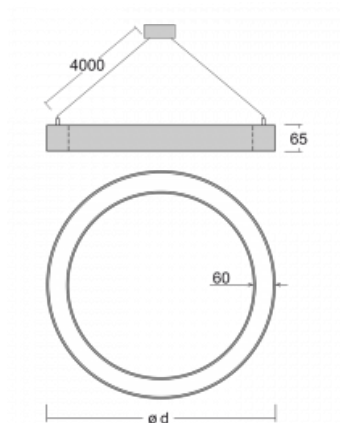

Leuchte

Rotao60

227-280K-10GED/830, B +
00-00341, B

Die runde Designleuchte Rotao60 bietet eine große Auswahl an Durchmessern, und eignet sich daher sehr gut für Gesellschafts- und Geschäftsräume. Sie können aber auch Ihr Wohnzimmer oder einen Besprechungsraum damit dekorieren. Kombiniert man die Leuchte mit einer mikroprismatischen Optik, kann ihre Leistung auch im Büro überraschen. Bei der Pendelvariante der Leuchte Rotao60 bis zu einem Durchmesser von 800 mm wird die Leuchte an Tragseilen aufgehängt, die in einem zentralen Baldachin zusammenlaufen, größere Durchmesser werden dann an senkrechten Seilen an der Decke aufgehängt.

Technische Zeichnung

Typ der Montage	Pendelleuchten
Typ der Ausstrahlung	Direkte
Form der Leuchte	Rundleuchte
Farbe der Leuchte	Schwarz
Material	Aluminium
Lebensdauer	L80/B20 50 000 Stunden
Garantie	5 years
Beschreibung der Leuchte	Pendelleuchte
Abmessungen	ø 800 mm × 65 mm
Gewicht	5 kg
Lichtquelle	LED MODUL
Art der Optik	Opaler Diffusor
Lichtstrom*	2820 lm
Farbtemperatur	3000 K Warm weiss
Leuchtwirkungsgrad	92 lm/W
MacAdam Lichtquelle	3
Farbwiedergabeindex	80
UGR max. X=4H Y=8H, ρ=70,50,20	23.6

Kurve

Leistungsaufnahme* 30.6 W

Anschluss der Leuchte DALI

Elektrische Spannung 220-240V

Frequenz 50/60Hz

⊕ CE IP 20

*±10 %

Zum Herunterladen