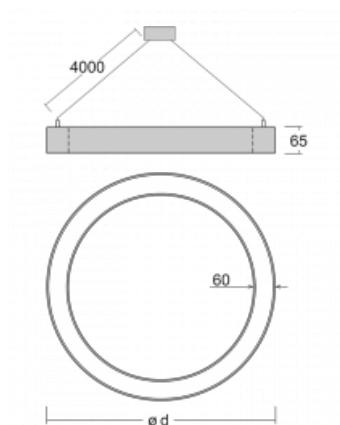

## Leuchte

# Rotao60

227-280I-10GGE/840, B +  
00-00341, B

Die runde Designleuchte Rotao60 bietet eine große Auswahl an Durchmessern, und eignet sich daher sehr gut für Gesellschafts- und Geschäftsräume. Sie können aber auch Ihr Wohnzimmer oder einen Besprechungsraum damit dekorieren. Kombiniert man die Leuchte mit einer mikroprismatischen Optik, kann ihre Leistung auch im Büro überraschen. Bei der Pendelvariante der Leuchte Rotao60 bis zu einem Durchmesser von 800 mm wird die Leuchte an Tragseilen aufgehängt, die in einem zentralen Baldachin zusammenlaufen, größere Durchmesser werden dann an senkrechten Seilen an der Decke aufgehängt.

## Technische Zeichnung

Typ der Montage	Pendelleuchten
Typ der Ausstrahlung	Direkte
Form der Leuchte	Rundleuchte
Farbe der Leuchte	Schwarz
Material	Aluminium
Lebensdauer	L80/B20 50 000 Stunden
Garantie	60 Monate
Beschreibung der Leuchte	Pendelleuchte
Abmessungen	ø 800 mm × 65 mm
Gewicht	4.5 kg
Lichtquelle	LED MODUL
Art der Optik	Mikroprismatische Optik
Lichtstrom	3180 lm ± 10 %
Farbtemperatur	4000 K Kalt weiss
Leuchtwirkungsgrad	75 lm/W
MacAdam Lichtquelle	3
Farbwiedergabeindex	80
UGR max. X=4H Y=8H, ρ=70,50,20	20.3

## Kurve

Leistungsaufnahme 42.4 W  $\pm$  10 %

Anschluss der Leuchte EVG nicht dimmbar

Elektrische Spannung 220-240V

Frequenz 50/60Hz

⊕ CE IP 20

**Zum Herunterladen**

Montageanleitung