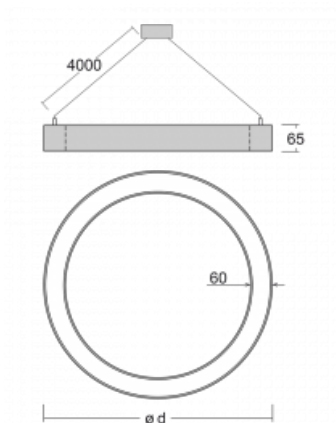

Leuchte

Rotao60

227-280I-10GGE/830, S +
00-00341, S

Die runde Designleuchte Rotao60 bietet eine große Auswahl an Durchmessern, und eignet sich daher sehr gut für Gesellschafts- und Geschäftsräume. Sie können aber auch Ihr Wohnzimmer oder einen Besprechungsraum damit dekorieren. Kombiniert man die Leuchte mit einer mikroprismatischen Optik, kann ihre Leistung auch im Büro überraschen. Bei der Pendelvariante der Leuchte Rotao60 bis zu einem Durchmesser von 800 mm wird die Leuchte an Trageilen aufgehängt, die in einem zentralen Baldachin zusammenlaufen, größere Durchmesser werden dann an senkrechten Seilen an der Decke aufgehängt.

Technische Zeichnung

Typ der Montage	Pendelleuchten
Typ der Ausstrahlung	Direkte
Form der Leuchte	Rundleuchte
Farbe der Leuchte	Silber
Material	Aluminium
Lebensdauer	L80/B20 50 000 Stunden
Garantie	5 years
Beschreibung der Leuchte	Pendelleuchte
Abmessungen	ø 800 mm × 65 mm
Gewicht	4 kg
Lichtquelle	LED MODUL
Art der Optik	Mikroprismatische Optik
Lichtstrom*	3420 lm
Farbtemperatur	3000 K Warm weiss
Leuchtwirkungsgrad	81 lm/W
MacAdam Lichtquelle	3
Farbwiedergabeindex	80
UGR max. X=4H Y=8H, ρ=70,50,20	20.1

Kurve

Leistungsaufnahme* 42.4 W

Anschluss der Leuchte ON/OFF

Elektrische Spannung 220-240V

Frequenz 50/60Hz

⊕ CE IP 20

* $\pm 10\%$

Zum Herunterladen