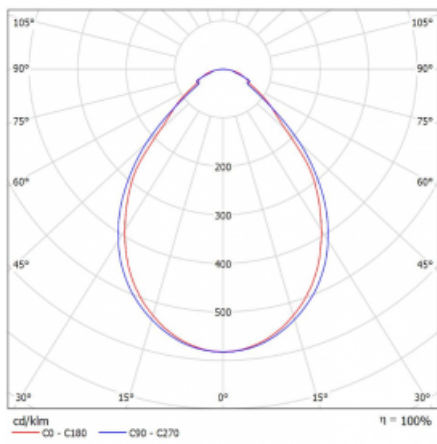

Leuchte

Rotao60

227-280I-10GGE/830, B

Die runde Designleuchte Rotao60 bietet eine große Auswahl an Durchmessern, und eignet sich daher sehr gut für Gesellschafts- und Geschäftsräume. Sie können aber auch Ihr Wohnzimmer oder einen Besprechungsraum damit dekorieren. Kombiniert man die Leuchte mit einer mikroprismatischen Optik, kann ihre Leistung auch im Büro überraschen. Bei der Pendelvariante der Leuchte Rotao60 bis zu einem Durchmesser von 800 mm wird die Leuchte an Tragseilen aufgehängt, die in einem zentralen Baldachin zusammenlaufen, größere Durchmesser werden dann an senkrechten Seilen an der Decke aufgehängt.

Technische Zeichnung

Typ der Montage	Aufbauleuchten
Typ der Ausstrahlung	Direkte
Form der Leuchte	Rundleuchte
Farbe der Leuchte	Schwarz
Material	Aluminium
Lebensdauer	L80/B20 50 000 Stunden
Garantie	5 years
Beschreibung der Leuchte	Aufbauleuchte
Abmessungen	ø 800 mm × 65 mm
Gewicht	4 kg
Lichtquelle	LED MODUL
Art der Optik	Mikroprismatische Optik
Lichtstrom*	3030 lm
Farbtemperatur	3000 K Warm weiss
Leuchtwirkungsgrad	71 lm/W
MacAdam Lichtquelle	3
Farbwiedergabeindex	80
UGR max. X=4H Y=8H, ρ=70,50,20	20.1

Kurve

Leistungsaufnahme* 42.4 W

Anschluss der Leuchte ON/OFF

Elektrische Spannung 220-240V

Frequenz 50/60Hz

⊕ CE IP 20

* $\pm 10\%$

Zum Herunterladen