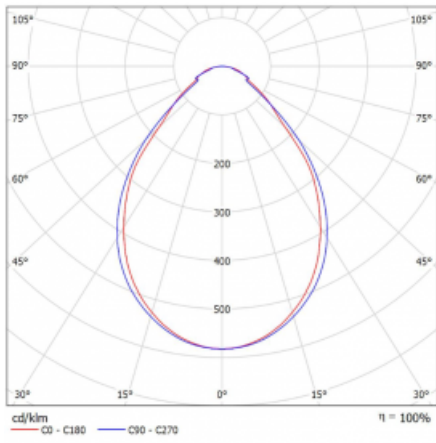

Leuchte

Rotao60

227-280I-10GGE/830, B

Die runde Designleuchte Rotao60 bietet eine große Auswahl an Durchmessern, und eignet sich daher sehr gut für Gesellschafts- und Geschäftsräume. Sie können aber auch Ihr Wohnzimmer oder einen Besprechungsraum damit dekorieren. Kombiniert man die Leuchte mit einer mikroprismatischen Optik, kann ihre Leistung auch im Büro überraschen. Bei der Pendelvariante der Leuchte Rotao60 bis zu einem Durchmesser von 800 mm wird die Leuchte an Tragseilen aufgehängt, die in einem zentralen Baldachin zusammenlaufen, größere Durchmesser werden dann an senkrechten Seilen an der Decke aufgehängt.

Technische Zeichnung

Typ der Montage	Aufbauleuchten
Typ der Ausstrahlung	Direkte
Form der Leuchte	Rundleuchte
Farbe der Leuchte	Schwarz
Material	Aluminium
Lebensdauer	L80/B20 50 000 Stunden
Garantie	60 Monate
Beschreibung der Leuchte	Aufbauleuchte
Abmessungen	ø 800 mm × 65 mm
Gewicht	4 kg
Lichtquelle	LED MODUL
Art der Optik	Mikroprismatische Optik
Lichtstrom	3030 lm ± 10 %
Farbtemperatur	3000 K Warm weiss
Leuchtwirkungsgrad	71 lm/W
MacAdam Lichtquelle	3
Farbwiedergabeindex	80
UGR max. X=4H Y=8H, ρ=70,50,20	20.1

Kurve

Leistungsaufnahme 42.4 W ± 10 %

Anschluss der Leuchte EVG nicht dimmbar

Elektrische Spannung 220-240V

Frequenz 50/60Hz

⊕ CE IP 20

Zum Herunterladen

Montageanleitung