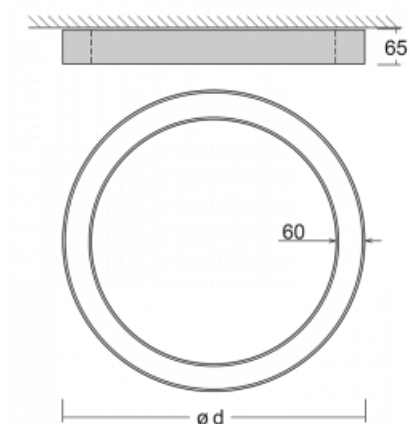

Leuchte

Rotao60

227-280I-10GGE/830, B

Die runde Designleuchte Rotao60 bietet eine große Auswahl an Durchmessern, und eignet sich daher sehr gut für Gesellschafts- und Geschäftsräume. Sie können aber auch Ihr Wohnzimmer oder einen Besprechungsraum damit dekorieren. Kombiniert man die Leuchte mit einer mikroprismatischen Optik, kann ihre Leistung auch im Büro überraschen. Bei der Pendelvariante der Leuchte Rotao60 bis zu einem Durchmesser von 800 mm wird die Leuchte an Tragseilen aufgehängt, die in einem zentralen Baldachin zusammenlaufen, größere Durchmesser werden dann an senkrechten Seilen an der Decke aufgehängt.

Technische Zeichnung

Typ der Montage	Aufbauleuchten
Typ der Ausstrahlung	Direkte
Form der Leuchte	Rundleuchte
Farbe der Leuchte	Schwarz
Material	Aluminium
Lebensdauer	L80/B20 50 000 Stunden
Garantie	60 Monate
Beschreibung der Leuchte	Aufbauleuchte
Abmessungen	ø 800 mm × 65 mm
Gewicht	4 kg
Lichtquelle	LED MODUL
Art der Optik	Mikroprismatische Optik
Lichtstrom	3030 lm ± 10 %
Farbtemperatur	3000 K Warm weiss
Leuchtwirkungsgrad	71 lm/W
MacAdam Lichtquelle	3
Farbwiedergabeindex	80
UGR max. X=4H Y=8H, ρ=70,50,20	20.1

Kurve

Leistungsaufnahme 42.4 W ± 10 %

Anschluss der Leuchte EVG nicht dimmbar

Elektrische Spannung 220-240V

Frequenz 50/60Hz

⊕ CE IP 20

Zum Herunterladen

Montageanleitung