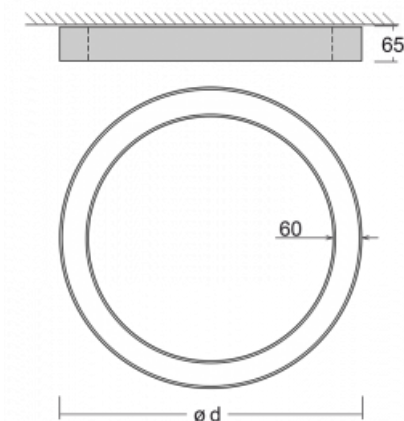

Leuchte

Rotao60

227-280I-10GGD/840, B

Die runde Designleuchte Rotao60 bietet eine große Auswahl an Durchmessern, und eignet sich daher sehr gut für Gesellschafts- und Geschäftsräume. Sie können aber auch Ihr Wohnzimmer oder einen Besprechungsraum damit dekorieren. Kombiniert man die Leuchte mit einer mikroprismatischen Optik, kann ihre Leistung auch im Büro überraschen. Bei der Pendelvariante der Leuchte Rotao60 bis zu einem Durchmesser von 800 mm wird die Leuchte an Tragseilen aufgehängt, die in einem zentralen Baldachin zusammenlaufen, größere Durchmesser werden dann an senkrechten Seilen an der Decke aufgehängt.

Technische Zeichnung

Typ der Montage	Aufbauleuchten
Typ der Ausstrahlung	Direkte
Form der Leuchte	Rundleuchte
Farbe der Leuchte	Schwarz
Material	Aluminium
Lebensdauer	L80/B20 50 000 Stunden
Garantie	60 Monate
Beschreibung der Leuchte	Aufbauleuchte
Abmessungen	ø 800 mm × 65 mm
Gewicht	5.3 kg
Lichtquelle	LED MODUL
Art der Optik	Mikroprismatische Optik
Lichtstrom	3180 lm ± 10 %
Farbtemperatur	4000 K Kalt weiss
Leuchtwirkungsgrad	75 lm/W
MacAdam Lichtquelle	3
Farbwiedergabeindex	80
UGR max. X=4H Y=8H, ρ=70,50,20	20.3

Kurve

Leistungsaufnahme 42.4 W ± 10 %

Anschluss der Leuchte DALI dimmbar

Elektrische Spannung 220-240V

Frequenz 50/60Hz

⊕ CE IP 20

Zum Herunterladen

Montageanleitung