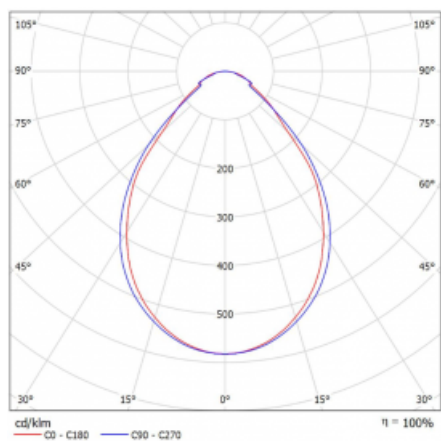

Leuchte

Rotao60

227-280I-10GGD/840, B

Die runde Designleuchte Rotao60 bietet eine große Auswahl an Durchmessern, und eignet sich daher sehr gut für Gesellschafts- und Geschäftsräume. Sie können aber auch Ihr Wohnzimmer oder einen Besprechungsraum damit dekorieren. Kombiniert man die Leuchte mit einer mikrop Prismatischen Optik, kann ihre Leistung auch im Büro überraschen. Bei der Pendelvariante der Leuchte Rotao60 bis zu einem Durchmesser von 800 mm wird die Leuchte an Tragseilen aufgehängt, die in einem zentralen Baldachin zusammenlaufen, größere Durchmesser werden dann an senkrechten Seilen an der Decke aufgehängt.

Technische Zeichnung

Typ der Montage	Aufbauleuchten
Typ der Ausstrahlung	Direkte
Form der Leuchte	Rundleuchte
Farbe der Leuchte	Schwarz
Material	Aluminium
Lebensdauer	L80/B20 50 000 Stunden
Garantie	5 years
Beschreibung der Leuchte	Aufbauleuchte
Abmessungen	ø 800 mm × 65 mm
Gewicht	5.3 kg
Lichtquelle	LED MODUL
Art der Optik	Mikrop Prismatische Optik
Lichtstrom*	3180 lm
Farbtemperatur	4000 K Kalt weiss
Leuchtwirkungsgrad	75 lm/W
MacAdam Lichtquelle	3
Farbwiedergabeindex	80
UGR max. X=4H Y=8H, ρ=70,50,20	20.3

Kurve

Leistungsaufnahme* 42.4 W

Anschluss der Leuchte DALI

Elektrische Spannung 220-240V

Frequenz 50/60Hz

⊕ CE IP 20

* $\pm 10\%$

Zum Herunterladen