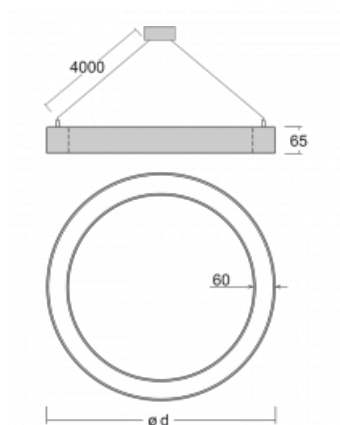

## Leuchte

# Rotao60

227-280I-10GGD/840, B +  
00-00341, B

Die runde Designleuchte Rotao60 bietet eine große Auswahl an Durchmessern, und eignet sich daher sehr gut für Gesellschafts- und Geschäftsräume. Sie können aber auch Ihr Wohnzimmer oder einen Besprechungsraum damit dekorieren. Kombiniert man die Leuchte mit einer mikroprismatischen Optik, kann ihre Leistung auch im Büro überraschen. Bei der Pendelvariante der Leuchte Rotao60 bis zu einem Durchmesser von 800 mm wird die Leuchte an Tragseilen aufgehängt, die in einem zentralen Baldachin zusammenlaufen, größere Durchmesser werden dann an senkrechten Seilen an der Decke aufgehängt.

## Technische Zeichnung

Typ der Montage	Pendelleuchten
Typ der Ausstrahlung	Direkte
Form der Leuchte	Rundleuchte
Farbe der Leuchte	Schwarz
Material	Aluminium
Lebensdauer	L80/B20 50 000 Stunden
Garantie	60 Monate
Beschreibung der Leuchte	Pendelleuchte
Abmessungen	ø 800 mm × 65 mm
Gewicht	5.3 kg
Lichtquelle	LED MODUL
Art der Optik	Mikroprismatische Optik
Lichtstrom	3180 lm ± 10 %
Farbtemperatur	4000 K Kalt weiss
Leuchtwirkungsgrad	75 lm/W
MacAdam Lichtquelle	3
Farbwiedergabeindex	80
UGR max. X=4H Y=8H, ρ=70,50,20	20.3

## Kurve

Leistungsaufnahme 42.4 W  $\pm$  10 %

Anschluss der Leuchte DALI dimmbar

Elektrische Spannung 220-240V

Frequenz 50/60Hz

  IP 20

**Zum Herunterladen**

Montageanleitung