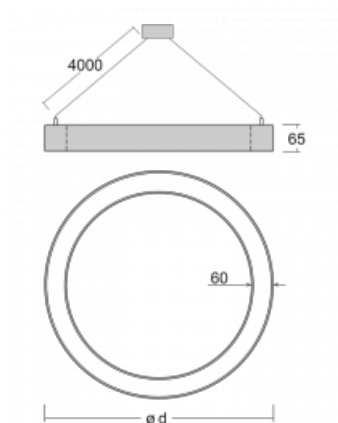

## Leuchte

# Rotao60

227-280I-10GGD/830, W +  
00-00341, W

Die runde Designleuchte Rotao60 bietet eine große Auswahl an Durchmessern, und eignet sich daher sehr gut für Gesellschafts- und Geschäftsräume. Sie können aber auch Ihr Wohnzimmer oder einen Besprechungsraum damit dekorieren. Kombiniert man die Leuchte mit einer mikroprismatischen Optik, kann ihre Leistung auch im Büro überraschen. Bei der Pendelvariante der Leuchte Rotao60 bis zu einem Durchmesser von 800 mm wird die Leuchte an Tragseilen aufgehängt, die in einem zentralen Baldachin zusammenlaufen, größere Durchmesser werden dann an senkrechten Seilen an der Decke aufgehängt.

## Technische Zeichnung

Typ der Montage	Pendelleuchten
Typ der Ausstrahlung	Direkte
Form der Leuchte	Rundleuchte
Farbe der Leuchte	Weiss
Material	Aluminium
Lebensdauer	L80/B20 50 000 Stunden
Garantie	60 Monate
Beschreibung der Leuchte	Pendelleuchte
Abmessungen	ø 800 mm × 65 mm
Gewicht	4 kg
Lichtquelle	LED MODUL
Art der Optik	Mikroprismatische Optik
Lichtstrom	3810 lm ± 10 %
Farbtemperatur	3000 K Warm weiss
Leuchtwirkungsgrad	90 lm/W
MacAdam Lichtquelle	3
Farbwiedergabeindex	80
UGR max. X=4H Y=8H, ρ=70,50,20	20.1

## Kurve

Leistungsaufnahme 42.4 W  $\pm$  10 %

Anschluss der Leuchte DALI dimmbar

Elektrische Spannung 220-240V

Frequenz 50/60Hz

  IP 20

**Zum Herunterladen**

Montageanleitung