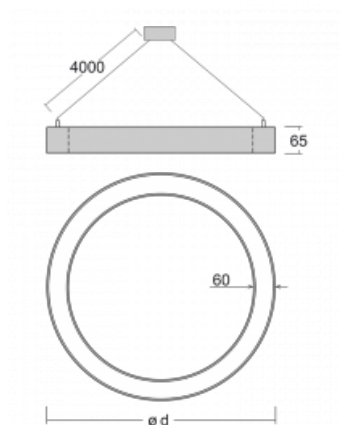

Leuchte

Rotao60

227-280I-10GGD/830, S +
00-00341, S

Die runde Designleuchte Rotao60 bietet eine große Auswahl an Durchmessern, und eignet sich daher sehr gut für Gesellschafts- und Geschäftsräume. Sie können aber auch Ihr Wohnzimmer oder einen Besprechungsraum damit dekorieren. Kombiniert man die Leuchte mit einer mikroprismatischen Optik, kann ihre Leistung auch im Büro überraschen. Bei der Pendelvariante der Leuchte Rotao60 bis zu einem Durchmesser von 800 mm wird die Leuchte an Trageisen aufgehängt, die in einem zentralen Baldachin zusammenlaufen, größere Durchmesser werden dann an senkrechten Seilen an der Decke aufgehängt.

Technische Zeichnung

Typ der Montage	Pendelleuchten
Typ der Ausstrahlung	Direkte
Form der Leuchte	Rundleuchte
Farbe der Leuchte	Silber
Material	Aluminium
Lebensdauer	L80/B20 50 000 Stunden
Garantie	60 Monate
Beschreibung der Leuchte	Pendelleuchte
Abmessungen	ø 800 mm × 65 mm
Gewicht	4 kg
Lichtquelle	LED MODUL
Art der Optik	Mikroprismatische Optik
Lichtstrom	3420 lm ± 10 %
Farbtemperatur	3000 K Warm weiss
Leuchtwirkungsgrad	81 lm/W
MacAdam Lichtquelle	3
Farbwiedergabeindex	80
UGR max. X=4H Y=8H, ρ=70,50,20	20.1

Kurve

Leistungsaufnahme 42.4 W \pm 10 %

Anschluss der Leuchte DALI dimmbar

Elektrische Spannung 220-240V

Frequenz 50/60Hz

  IP 20

Zum Herunterladen

Montageanleitung