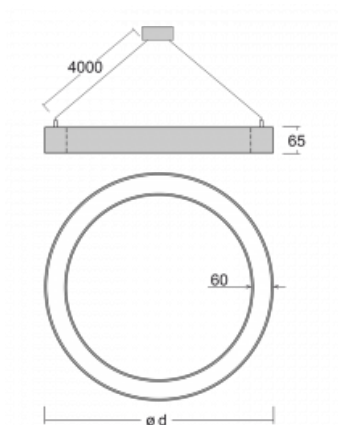

## Leuchte

# Rotao60

227-280I-10GGD/830, B +  
00-00341, B

Die runde Designleuchte Rotao60 bietet eine große Auswahl an Durchmessern, und eignet sich daher sehr gut für Gesellschafts- und Geschäftsräume. Sie können aber auch Ihr Wohnzimmer oder einen Besprechungsraum damit dekorieren. Kombiniert man die Leuchte mit einer mikroprismatischen Optik, kann ihre Leistung auch im Büro überraschen. Bei der Pendelvariante der Leuchte Rotao60 bis zu einem Durchmesser von 800 mm wird die Leuchte an Trageisen aufgehängt, die in einem zentralen Baldachin zusammenlaufen, größere Durchmesser werden dann an senkrechten Seilen an der Decke aufgehängt.

## Technische Zeichnung

Typ der Montage	Pendelleuchten
Typ der Ausstrahlung	Direkte
Form der Leuchte	Rundleuchte
Farbe der Leuchte	Schwarz
Material	Aluminium
Lebensdauer	L80/B20 50 000 Stunden
Garantie	60 Monate
Beschreibung der Leuchte	Pendelleuchte
Abmessungen	ø 800 mm × 65 mm
Gewicht	4 kg
Lichtquelle	LED MODUL
Art der Optik	Mikroprismatische Optik
Lichtstrom	3030 lm ± 10 %
Farbtemperatur	3000 K Warm weiss
Leuchtwirkungsgrad	71 lm/W
MacAdam Lichtquelle	3
Farbwiedergabeindex	80
UGR max. X=4H Y=8H, ρ=70,50,20	20.1

## Kurve

Leistungsaufnahme 42.4 W  $\pm$  10 %

Anschluss der Leuchte DALI dimmbar

Elektrische Spannung 220-240V

Frequenz 50/60Hz

  IP 20

**Zum Herunterladen**

Montageanleitung