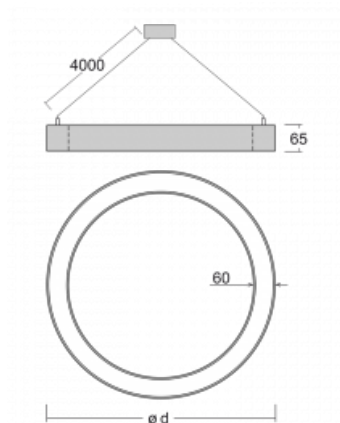

Leuchte

Rotao60

227-280I-10GEE/840, B +
00-00341, B

Die runde Designleuchte Rotao60 bietet eine große Auswahl an Durchmessern, und eignet sich daher sehr gut für Gesellschafts- und Geschäftsräume. Sie können aber auch Ihr Wohnzimmer oder einen Besprechungsraum damit dekorieren. Kombiniert man die Leuchte mit einer mikroprismatischen Optik, kann ihre Leistung auch im Büro überraschen. Bei der Pendelvariante der Leuchte Rotao60 bis zu einem Durchmesser von 800 mm wird die Leuchte an Tragseilen aufgehängt, die in einem zentralen Baldachin zusammenlaufen, größere Durchmesser werden dann an senkrechten Seilen an der Decke aufgehängt.

Technische Zeichnung

Typ der Montage	Pendelleuchten
Typ der Ausstrahlung	Direkte
Form der Leuchte	Rundleuchte
Farbe der Leuchte	Schwarz
Material	Aluminium
Lebensdauer	L80/B20 50 000 Stunden
Garantie	60 Monate
Beschreibung der Leuchte	Pendelleuchte
Abmessungen	ø 800 mm × 65 mm
Gewicht	5.4 kg
Lichtquelle	LED MODUL
Art der Optik	Mikroprismatische Optik
Lichtstrom	2320 lm ± 10 %
Farbtemperatur	4000 K Kalt weiss
Leuchtwirkungsgrad	76 lm/W
MacAdam Lichtquelle	3
Farbwiedergabeindex	80
UGR max. X=4H Y=8H, ρ=70,50,20	19.2

Kurve

Leistungsaufnahme 30.6 W ± 10 %

Anschluss der Leuchte EVG nicht dimmbar

Elektrische Spannung 220-240V

Frequenz 50/60Hz

⊕ CE IP 20

Zum Herunterladen

Montageanleitung