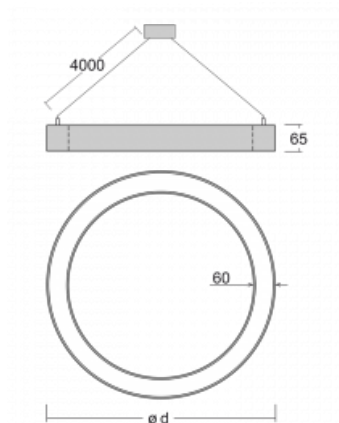

## Leuchte

# Rotao60

227-280I-10GEE/830, W +  
00-00341, W

Die runde Designleuchte Rotao60 bietet eine große Auswahl an Durchmessern, und eignet sich daher sehr gut für Gesellschafts- und Geschäftsräume. Sie können aber auch Ihr Wohnzimmer oder einen Besprechungsraum damit dekorieren. Kombiniert man die Leuchte mit einer mikroprismatischen Optik, kann ihre Leistung auch im Büro überraschen. Bei der Pendelvariante der Leuchte Rotao60 bis zu einem Durchmesser von 800 mm wird die Leuchte an Trageilen aufgehängt, die in einem zentralen Baldachin zusammenlaufen, größere Durchmesser werden dann an senkrechten Seilen an der Decke aufgehängt.

## Technische Zeichnung

Typ der Montage	Pendelleuchten
Typ der Ausstrahlung	Direkte
Form der Leuchte	Rundleuchte
Farbe der Leuchte	Weiss
Material	Aluminium
Lebensdauer	L80/B20 50 000 Stunden
Garantie	5 years
Beschreibung der Leuchte	Pendelleuchte
Abmessungen	ø 800 mm × 65 mm
Lichtquelle	LED MODUL
Art der Optik	Mikroprismatische Optik
Lichtstrom*	2780 lm
Farbtemperatur	3000 K Warm weiss
Leuchtwirkungsgrad	91 lm/W
MacAdam Lichtquelle	3
Farbwiedergabeindex	80
UGR max. X=4H Y=8H, ρ=70,50,20	19
Leistungsaufnahme*	30.6 W
Anschluss der Leuchte	ON/OFF
Elektrische Spannung	220-240V
Frequenz	50/60Hz