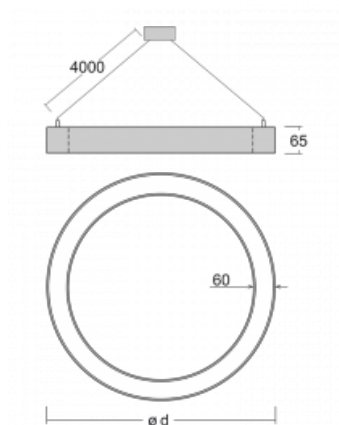

Leuchte

Rotao60

227-280I-10GEE/830, S +
00-00341, S

Die runde Designleuchte Rotao60 bietet eine große Auswahl an Durchmessern, und eignet sich daher sehr gut für Gesellschafts- und Geschäftsräume. Sie können aber auch Ihr Wohnzimmer oder einen Besprechungsraum damit dekorieren. Kombiniert man die Leuchte mit einer mikroprismatischen Optik, kann ihre Leistung auch im Büro überraschen. Bei der Pendelvariante der Leuchte Rotao60 bis zu einem Durchmesser von 800 mm wird die Leuchte an Trageisen aufgehängt, die in einem zentralen Baldachin zusammenlaufen, größere Durchmesser werden dann an senkrechten Seilen an der Decke aufgehängt.

Technische Zeichnung

Typ der Montage	Pendelleuchten
Typ der Ausstrahlung	Direkte
Form der Leuchte	Rundleuchte
Farbe der Leuchte	Silber
Material	Aluminium
Lebensdauer	L80/B20 50 000 Stunden
Garantie	60 Monate
Beschreibung der Leuchte	Pendelleuchte
Abmessungen	ø 800 mm × 65 mm
Lichtquelle	LED MODUL
Art der Optik	Mikroprismatische Optik
Lichtstrom	2490 lm ± 10 %
Farbtemperatur	3000 K Warm weiss
Leuchtwirkungsgrad	81 lm/W
MacAdam Lichtquelle	3
Farbwiedergabeindex	80
UGR max. X=4H Y=8H, ρ=70,50,20	19
Leistungsaufnahme	30.6 W ± 10 %
Anschluss der Leuchte	EVG nicht dimmbar
Elektrische Spannung	220-240V
Frequenz	50/60Hz

⊕ CE IP 20

Kurve

Zum Herunterladen

Montageanleitung

Fotografie