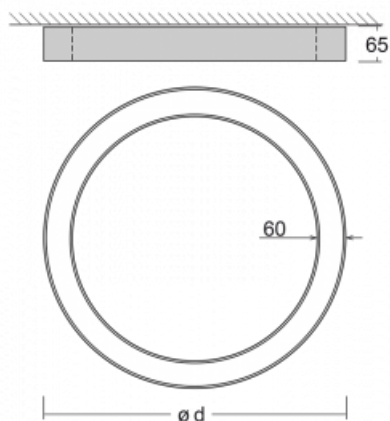

Leuchte

Rotao60

227-280I-10GEE/830, B

Die runde Designleuchte Rotao60 bietet eine große Auswahl an Durchmessern, und eignet sich daher sehr gut für Gesellschafts- und Geschäftsräume. Sie können aber auch Ihr Wohnzimmer oder einen Besprechungsraum damit dekorieren. Kombiniert man die Leuchte mit einer mikroprismatischen Optik, kann ihre Leistung auch im Büro überraschen. Bei der Pendelvariante der Leuchte Rotao60 bis zu einem Durchmesser von 800 mm wird die Leuchte an Tragseilen aufgehängt, die in einem zentralen Baldachin zusammenlaufen, größere Durchmesser werden dann an senkrechten Seilen an der Decke aufgehängt.

Technische Zeichnung

Typ der Montage	Aufbauleuchten
Typ der Ausstrahlung	Direkte
Form der Leuchte	Rundleuchte
Farbe der Leuchte	Schwarz
Material	Aluminium
Lebensdauer	L80/B20 50 000 Stunden
Garantie	60 Monate
Beschreibung der Leuchte	Aufbauleuchte
Abmessungen	ø 800 mm × 65 mm
Lichtquelle	LED MODUL
Art der Optik	Mikroprismatische Optik
Lichtstrom	2210 lm ± 10 %
Farbtemperatur	3000 K Warm weiss
Leuchtwirkungsgrad	72 lm/W
MacAdam Lichtquelle	3
Farbwiedergabeindex	80
UGR max. X=4H Y=8H, ρ=70,50,20	19
Leistungsaufnahme	30.6 W ± 10 %
Anschluss der Leuchte	EVG nicht dimmbar
Elektrische Spannung	220-240V
Frequenz	50/60Hz

⊕ CE IP 20

Kurve

Zum Herunterladen

Montageanleitung

Fotografie