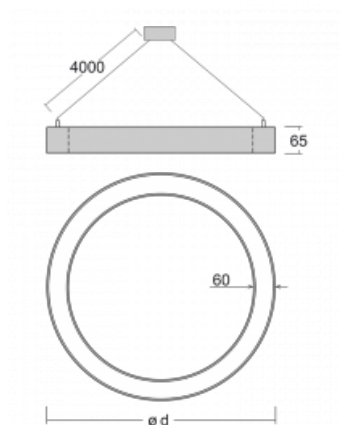

Leuchte

Rotao60

227-280I-10GEE/830, B +
00-00341, B

Die runde Designleuchte Rotao60 bietet eine große Auswahl an Durchmessern, und eignet sich daher sehr gut für Gesellschafts- und Geschäftsräume. Sie können aber auch Ihr Wohnzimmer oder einen Besprechungsraum damit dekorieren. Kombiniert man die Leuchte mit einer mikroprismatischen Optik, kann ihre Leistung auch im Büro überraschen. Bei der Pendelvariante der Leuchte Rotao60 bis zu einem Durchmesser von 800 mm wird die Leuchte an Trageisen aufgehängt, die in einem zentralen Baldachin zusammenlaufen, größere Durchmesser werden dann an senkrechten Seilen an der Decke aufgehängt.

Technische Zeichnung

Typ der Montage	Pendelleuchten
Typ der Ausstrahlung	Direkte
Form der Leuchte	Rundleuchte
Farbe der Leuchte	Schwarz
Material	Aluminium
Lebensdauer	L80/B20 50 000 Stunden
Garantie	60 Monate
Beschreibung der Leuchte	Pendelleuchte
Abmessungen	ø 800 mm × 65 mm
Lichtquelle	LED MODUL
Art der Optik	Mikroprismatische Optik
Lichtstrom	2210 lm ± 10 %
Farbtemperatur	3000 K Warm weiss
Leuchtwirkungsgrad	72 lm/W
MacAdam Lichtquelle	3
Farbwiedergabeindex	80
UGR max. X=4H Y=8H, ρ=70,50,20	19
Leistungsaufnahme	30.6 W ± 10 %
Anschluss der Leuchte	EVG nicht dimmbar
Elektrische Spannung	220-240V
Frequenz	50/60Hz

⊕ CE IP 20

Kurve

Zum Herunterladen

Montageanleitung

Fotografie