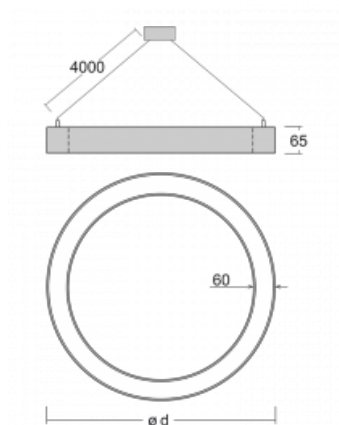

Technische Zeichnung

Typ der Montage	Pendelleuchten
Typ der Ausstrahlung	Direkte
Form der Leuchte	Rundleuchte
Farbe der Leuchte	Silber
Material	Aluminium
Lebensdauer	L80/B20 50 000 Stunden
Garantie	60 Monate
Beschreibung der Leuchte	Pendelleuchte
Abmessungen	ø 800 mm × 65 mm
Lichtquelle	LED MODUL
Art der Optik	Mikroprismatische Optik
Lichtstrom	2620 lm ± 10 %
Farbtemperatur	4000 K Kalt weiss
Leuchtwirkungsgrad	86 lm/W
MacAdam Lichtquelle	3
Farbwiedergabeindex	80
UGR max. X=4H Y=8H, ρ=70,50,20	19.2
Leistungsaufnahme	30.6 W ± 10 %
Anschluss der Leuchte	DALI dimmbar
Elektrische Spannung	220-240V
Frequenz	50/60Hz

⊕ CE IP 20