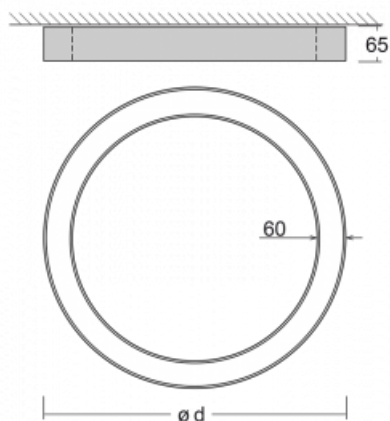

## Leuchte

# Rotao60

227-280I-10GED/840, B

Die runde Designleuchte Rotao60 bietet eine große Auswahl an Durchmessern, und eignet sich daher sehr gut für Gesellschafts- und Geschäftsräume. Sie können aber auch Ihr Wohnzimmer oder einen Besprechungsraum damit dekorieren. Kombiniert man die Leuchte mit einer mikroprismatischen Optik, kann ihre Leistung auch im Büro überraschen. Bei der Pendelvariante der Leuchte Rotao60 bis zu einem Durchmesser von 800 mm wird die Leuchte an Tragseilen aufgehängt, die in einem zentralen Baldachin zusammenlaufen, größere Durchmesser werden dann an senkrechten Seilen an der Decke aufgehängt.

## Technische Zeichnung

Typ der Montage	Aufbauleuchten
Typ der Ausstrahlung	Direkte
Form der Leuchte	Rundleuchte
Farbe der Leuchte	Schwarz
Material	Aluminium
Lebensdauer	L80/B20 50 000 Stunden
Garantie	60 Monate
Beschreibung der Leuchte	Aufbauleuchte
Abmessungen	ø 800 mm × 65 mm
Lichtquelle	LED MODUL
Art der Optik	Mikroprismatische Optik
Lichtstrom	2320 lm ± 10 %
Farbtemperatur	4000 K Kalt weiss
Leuchtwirkungsgrad	76 lm/W
MacAdam Lichtquelle	3
Farbwiedergabeindex	80
UGR max. X=4H Y=8H, ρ=70,50,20	19.2
Leistungsaufnahme	30.6 W ± 10 %
Anschluss der Leuchte	DALI dimmbar
Elektrische Spannung	220-240V
Frequenz	50/60Hz