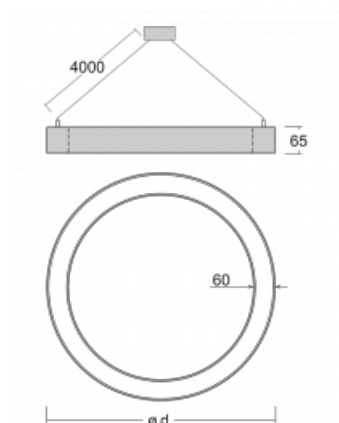

Leuchte

Rotao60

227-280I-10GED/840, B +
00-00341, B

Die runde Designleuchte Rotao60 bietet eine große Auswahl an Durchmessern, und eignet sich daher sehr gut für Gesellschafts- und Geschäftsräume. Sie können aber auch Ihr Wohnzimmer oder einen Besprechungsraum damit dekorieren. Kombiniert man die Leuchte mit einer mikroprismatischen Optik, kann ihre Leistung auch im Büro überraschen. Bei der Pendelvariante der Leuchte Rotao60 bis zu einem Durchmesser von 800 mm wird die Leuchte an Trageisen aufgehängt, die in einem zentralen Baldachin zusammenlaufen, größere Durchmesser werden dann an senkrechten Seilen an der Decke aufgehängt.

Technische Zeichnung

Typ der Montage	Pendelleuchten
Typ der Ausstrahlung	Direkte
Form der Leuchte	Rundleuchte
Farbe der Leuchte	Schwarz
Material	Aluminium
Lebensdauer	L80/B20 50 000 Stunden
Garantie	5 years
Beschreibung der Leuchte	Pendelleuchte
Abmessungen	ø 800 mm × 65 mm
Lichtquelle	LED MODUL
Art der Optik	Mikroprismatische Optik
Lichtstrom*	2320 lm
Farbtemperatur	4000 K Kalt weiss
Leuchtwirkungsgrad	76 lm/W
MacAdam Lichtquelle	3
Farbwiedergabeindex	80
UGR max. X=4H Y=8H, ρ=70,50,20	19.2
Leistungsaufnahme*	30.6 W
Anschluss der Leuchte	DALI
Elektrische Spannung	220-240V
Frequenz	50/60Hz

 **CE** IP 20

*±10 %

Kurve

Zum Herunterladen

Montageanleitung

Fotografie