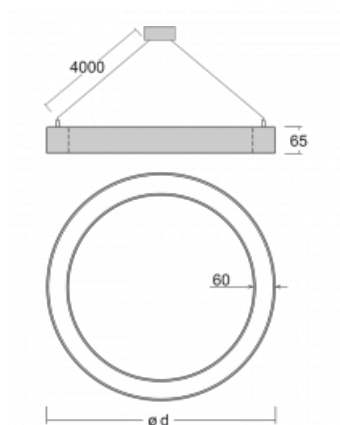

Leuchte

Rotao60

227-280I-10GED/830, W +
00-00341, W

Die runde Designleuchte Rotao60 bietet eine große Auswahl an Durchmessern, und eignet sich daher sehr gut für Gesellschafts- und Geschäftsräume. Sie können aber auch Ihr Wohnzimmer oder einen Besprechungsraum damit dekorieren. Kombiniert man die Leuchte mit einer mikroprismatischen Optik, kann ihre Leistung auch im Büro überraschen. Bei der Pendelvariante der Leuchte Rotao60 bis zu einem Durchmesser von 800 mm wird die Leuchte an Trageisen aufgehängt, die in einem zentralen Baldachin zusammenlaufen, größere Durchmesser werden dann an senkrechten Seilen an der Decke aufgehängt.

Technische Zeichnung

Typ der Montage	Pendelleuchten
Typ der Ausstrahlung	Direkte
Form der Leuchte	Rundleuchte
Farbe der Leuchte	Weiss
Material	Aluminium
Lebensdauer	L80/B20 50 000 Stunden
Garantie	60 Monate
Beschreibung der Leuchte	Pendelleuchte
Abmessungen	ø 800 mm × 65 mm
Gewicht	4 kg
Lichtquelle	LED MODUL
Art der Optik	Mikroprismatische Optik
Lichtstrom	2780 lm ± 10 %
Farbtemperatur	3000 K Warm weiss
Leuchtwirkungsgrad	91 lm/W
MacAdam Lichtquelle	3
Farbwiedergabeindex	80
UGR max. X=4H Y=8H, ρ=70,50,20	19

Kurve

Leistungsaufnahme 30.6 W \pm 10 %

Anschluss der Leuchte DALI dimmbar

Elektrische Spannung 220-240V

Frequenz 50/60Hz

  IP 20

Zum Herunterladen

Montageanleitung