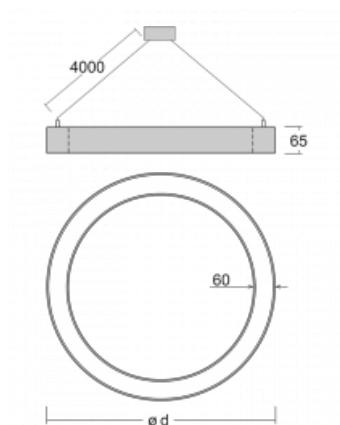

Leuchte

Rotao60

227-280I-10GED/830, W +
00-00341, W

Die runde Designleuchte Rotao60 bietet eine große Auswahl an Durchmessern, und eignet sich daher sehr gut für Gesellschafts- und Geschäftsräume. Sie können aber auch Ihr Wohnzimmer oder einen Besprechungsraum damit dekorieren. Kombiniert man die Leuchte mit einer mikroprismatischen Optik, kann ihre Leistung auch im Büro überraschen. Bei der Pendelvariante der Leuchte Rotao60 bis zu einem Durchmesser von 800 mm wird die Leuchte an Trage-seilen aufgehängt, die in einem zentralen Baldachin zusammenlaufen, größere Durchmesser werden dann an senkrechten Seilen an der Decke aufgehängt.

Technische Zeichnung

Typ der Montage	Pendelleuchten
Typ der Ausstrahlung	Direkte
Form der Leuchte	Rundleuchte
Farbe der Leuchte	Weiss
Material	Aluminium
Lebensdauer	L80/B20 50 000 Stunden
Garantie	5 years
Beschreibung der Leuchte	Pendelleuchte
Abmessungen	ø 800 mm × 65 mm
Gewicht	4 kg
Lichtquelle	LED MODUL
Art der Optik	Mikroprismatische Optik
Lichtstrom*	2780 lm
Farbtemperatur	3000 K Warm weiss
Leuchtwirkungsgrad	91 lm/W
MacAdam Lichtquelle	3
Farbwiedergabeindex	80
UGR max. X=4H Y=8H, ρ=70,50,20	19

Kurve

Leistungsaufnahme* 30.6 W

Anschluss der Leuchte DALI

Elektrische Spannung 220-240V

Frequenz 50/60Hz

⊕ CE IP 20

* $\pm 10\%$

Zum Herunterladen