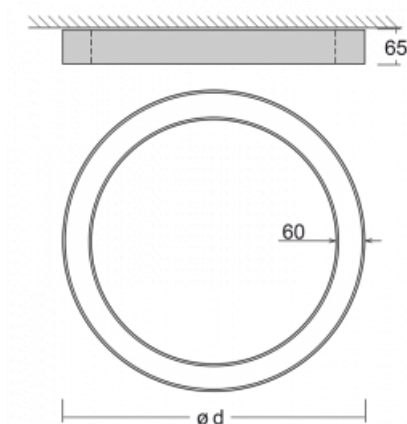

Leuchte

Rotao60

227-280I-10GED/830, B

Die runde Designleuchte Rotao60 bietet eine große Auswahl an Durchmessern, und eignet sich daher sehr gut für Gesellschafts- und Geschäftsräume. Sie können aber auch Ihr Wohnzimmer oder einen Besprechungsraum damit dekorieren. Kombiniert man die Leuchte mit einer mikrop Prismatischen Optik, kann ihre Leistung auch im Büro überraschen. Bei der Pendelvariante der Leuchte Rotao60 bis zu einem Durchmesser von 800 mm wird die Leuchte an Tragseilen aufgehängt, die in einem zentralen Baldachin zusammenlaufen, größere Durchmesser werden dann an senkrechten Seilen an der Decke aufgehängt.

Technische Zeichnung

Typ der Montage	Aufbauleuchten
Typ der Ausstrahlung	Direkte
Form der Leuchte	Rundleuchte
Farbe der Leuchte	Schwarz
Material	Aluminium
Lebensdauer	L80/B20 50 000 Stunden
Garantie	5 years
Beschreibung der Leuchte	Aufbauleuchte
Abmessungen	ø 800 mm × 65 mm
Gewicht	4 kg
Lichtquelle	LED MODUL
Art der Optik	Mikrop Prismatische Optik
Lichtstrom*	2210 lm
Farbtemperatur	3000 K Warm weiss
Leuchtwirkungsgrad	72 lm/W
MacAdam Lichtquelle	3
Farbwiedergabeindex	80
UGR max. X=4H Y=8H, ρ=70,50,20	19

Kurve

Leistungsaufnahme* 30.6 W

Anschluss der Leuchte DALI

Elektrische Spannung 220-240V

Frequenz 50/60Hz

⊕ CE IP 20

* $\pm 10\%$

Zum Herunterladen