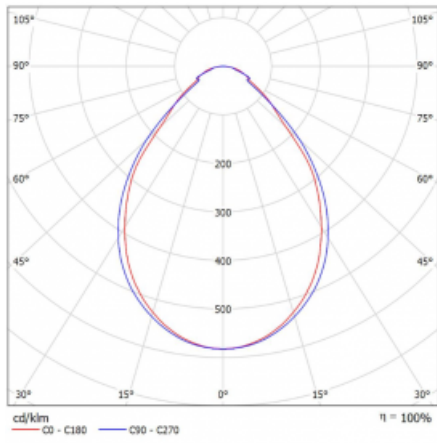

Leuchte

Rotao60

227-280I-10GED/830, B

Die runde Designleuchte Rotao60 bietet eine große Auswahl an Durchmessern, und eignet sich daher sehr gut für Gesellschafts- und Geschäftsräume. Sie können aber auch Ihr Wohnzimmer oder einen Besprechungsraum damit dekorieren. Kombiniert man die Leuchte mit einer mikrop Prismatischen Optik, kann ihre Leistung auch im Büro überraschen. Bei der Pendelvariante der Leuchte Rotao60 bis zu einem Durchmesser von 800 mm wird die Leuchte an Tragseilen aufgehängt, die in einem zentralen Baldachin zusammenlaufen, größere Durchmesser werden dann an senkrechten Seilen an der Decke aufgehängt.

Technische Zeichnung

Typ der Montage	Aufbauleuchten
Typ der Ausstrahlung	Direkte
Form der Leuchte	Rundleuchte
Farbe der Leuchte	Schwarz
Material	Aluminium
Lebensdauer	L80/B20 50 000 Stunden
Garantie	5 years
Beschreibung der Leuchte	Aufbauleuchte
Abmessungen	ø 800 mm × 65 mm
Gewicht	4 kg
Lichtquelle	LED MODUL
Art der Optik	Mikrop Prismatische Optik
Lichtstrom*	2210 lm
Farbtemperatur	3000 K Warm weiss
Leuchtwirkungsgrad	72 lm/W
MacAdam Lichtquelle	3
Farbwiedergabeindex	80
UGR max. X=4H Y=8H, ρ=70,50,20	19

Kurve

Leistungsaufnahme* 30.6 W

Anschluss der Leuchte DALI

Elektrische Spannung 220-240V

Frequenz 50/60Hz

⊕ CE IP 20

* $\pm 10\%$

Zum Herunterladen