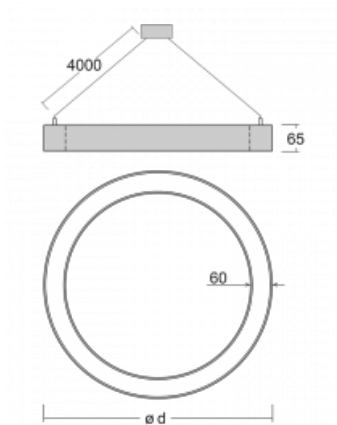

Leuchte

Rotao60

227-280I-10GED/830, B +
00-00341, B

Die runde Designleuchte Rotao60 bietet eine große Auswahl an Durchmessern, und eignet sich daher sehr gut für Gesellschafts- und Geschäftsräume. Sie können aber auch Ihr Wohnzimmer oder einen Besprechungsraum damit dekorieren. Kombiniert man die Leuchte mit einer mikroprismatischen Optik, kann ihre Leistung auch im Büro überraschen. Bei der Pendelvariante der Leuchte Rotao60 bis zu einem Durchmesser von 800 mm wird die Leuchte an Tragseilen aufgehängt, die in einem zentralen Baldachin zusammenlaufen, größere Durchmesser werden dann an senkrechten Seilen an der Decke aufgehängt.

Technische Zeichnung

Typ der Montage	Pendelleuchten
Typ der Ausstrahlung	Direkte
Form der Leuchte	Rundleuchte
Farbe der Leuchte	Schwarz
Material	Aluminium
Lebensdauer	L80/B20 50 000 Stunden
Garantie	60 Monate
Beschreibung der Leuchte	Pendelleuchte
Abmessungen	ø 800 mm × 65 mm
Gewicht	4 kg
Lichtquelle	LED MODUL
Art der Optik	Mikroprismatische Optik
Lichtstrom	2210 lm ± 10 %
Farbtemperatur	3000 K Warm weiss
Leuchtwirkungsgrad	72 lm/W
MacAdam Lichtquelle	3
Farbwiedergabeindex	80
UGR max. X=4H Y=8H, ρ=70,50,20	19

Kurve

Leistungsaufnahme 30.6 W \pm 10 %

Anschluss der Leuchte DALI dimmbar

Elektrische Spannung 220-240V

Frequenz 50/60Hz

⊕ CE IP 20

Zum Herunterladen

Montageanleitung