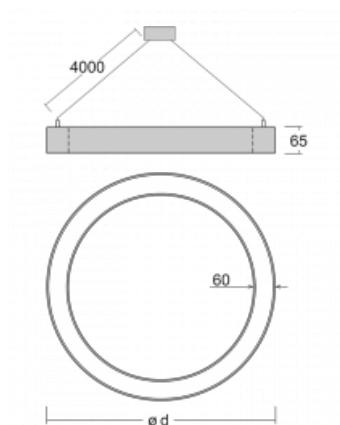

Leuchte

Rotao60

227-280I-10GED/830, B +
00-00341, B

Die runde Designleuchte Rotao60 bietet eine große Auswahl an Durchmessern, und eignet sich daher sehr gut für Gesellschafts- und Geschäftsräume. Sie können aber auch Ihr Wohnzimmer oder einen Besprechungsraum damit dekorieren. Kombiniert man die Leuchte mit einer mikroprismatischen Optik, kann ihre Leistung auch im Büro überraschen. Bei der Pendelvariante der Leuchte Rotao60 bis zu einem Durchmesser von 800 mm wird die Leuchte an Tragseilen aufgehängt, die in einem zentralen Baldachin zusammenlaufen, größere Durchmesser werden dann an senkrechten Seilen an der Decke aufgehängt.

Technische Zeichnung

Typ der Montage	Pendelleuchten
Typ der Ausstrahlung	Direkte
Form der Leuchte	Rundleuchte
Farbe der Leuchte	Schwarz
Material	Aluminium
Lebensdauer	L80/B20 50 000 Stunden
Garantie	5 years
Beschreibung der Leuchte	Pendelleuchte
Abmessungen	ø 800 mm × 65 mm
Gewicht	4 kg
Lichtquelle	LED MODUL
Art der Optik	Mikroprismatische Optik
Lichtstrom*	2210 lm
Farbtemperatur	3000 K Warm weiss
Leuchtwirkungsgrad	72 lm/W
MacAdam Lichtquelle	3
Farbwiedergabeindex	80
UGR max. X=4H Y=8H, ρ=70,50,20	19

Kurve

Leistungsaufnahme* 30.6 W

Anschluss der Leuchte DALI

Elektrische Spannung 220-240V

Frequenz 50/60Hz

⊕ CE IP 20

*±10 %

Zum Herunterladen