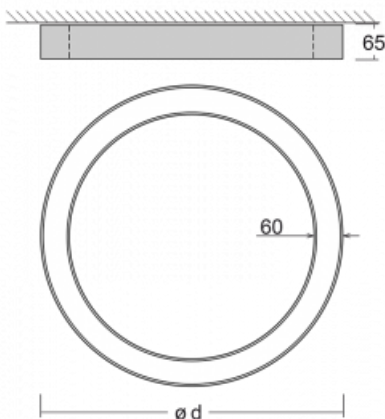

**Leuchte**

# Rotao60

227-260K-10GGT/840, B

Die runde Designleuchte Rotao60 bietet eine große Auswahl an Durchmessern, und eignet sich daher sehr gut für Gesellschafts- und Geschäftsräume. Sie können aber auch Ihr Wohnzimmer oder einen Besprechungsraum damit dekorieren. Kombiniert man die Leuchte mit einer mikrop Prismatischen Optik, kann ihre Leistung auch im Büro überraschen. Bei der Pendelvariante der Leuchte Rotao60 bis zu einem Durchmesser von 800 mm wird die Leuchte an Tragseilen aufgehängt, die in einem zentralen Baldachin zusammenlaufen, größere Durchmesser werden dann an senkrechten Seilen an der Decke aufgehängt.

**Technische Zeichnung**

Typ der Montage	Aufbauleuchten
Typ der Ausstrahlung	Direkte
Form der Leuchte	Rundleuchte
Farbe der Leuchte	Schwarz
Material	Aluminium
Lebensdauer	L80/B20 50 000 Stunden
Garantie	60 Monate
Beschreibung der Leuchte	Aufbauleuchte
Abmessungen	ø 603 mm × 65 mm
Lichtquelle	LED MODUL
Art der Optik	Opaler Diffusor
Lichtstrom	3040 lm ± 10 %
Farbtemperatur	4000 K Kalt weiss
Leuchtwirkungsgrad	96 lm/W
MacAdam Lichtquelle	3
Farbwiedergabeindex	80
UGR max. X=4H Y=8H, ρ=70,50,20	25.1
Leistungsaufnahme	31.8 W ± 10 %
Anschluss der Leuchte	Dimmbar mit Taster
Elektrische Spannung	220-240V
Frequenz	50/60Hz

# Kurve

Zum Herunterladen

Montageanleitung

Fotografie