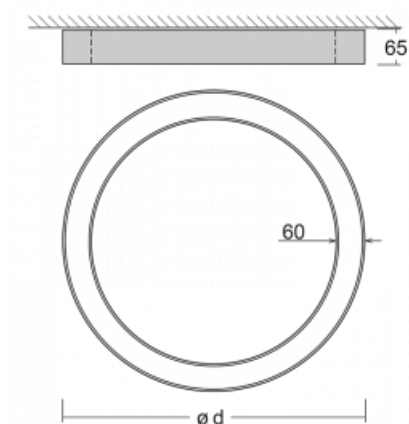

Leuchte

Rotao60

227-260K-10GGT/830, W

Die runde Designleuchte Rotao60 bietet eine große Auswahl an Durchmessern, und eignet sich daher sehr gut für Gesellschafts- und Geschäftsräume. Sie können aber auch Ihr Wohnzimmer oder einen Besprechungsraum damit dekorieren. Kombiniert man die Leuchte mit einer mikrop Prismatischen Optik, kann ihre Leistung auch im Büro überraschen. Bei der Pendelvariante der Leuchte Rotao60 bis zu einem Durchmesser von 800 mm wird die Leuchte an Tragseilen aufgehängt, die in einem zentralen Baldachin zusammenlaufen, größere Durchmesser werden dann an senkrechten Seilen an der Decke aufgehängt.

Technische Zeichnung

Typ der Montage	Aufbauleuchten
Typ der Ausstrahlung	Direkte
Form der Leuchte	Rundleuchte
Farbe der Leuchte	Weiss
Material	Aluminium
Lebensdauer	L80/B20 50 000 Stunden
Garantie	5 years
Beschreibung der Leuchte	Aufbauleuchte
Abmessungen	ø 603 mm × 65 mm
Gewicht	3.3 kg
Lichtquelle	LED MODUL
Art der Optik	Opaler Diffusor
Lichtstrom*	3500 lm
Farbtemperatur	3000 K Warm weiss
Leuchtwirkungsgrad	110 lm/W
MacAdam Lichtquelle	3
Farbwiedergabeindex	80
UGR max. X=4H Y=8H, ρ=70,50,20	24.9

Kurve

Leistungsaufnahme* 31.8 W

Anschluss der Leuchte Weitere Möglichkeiten vom Dimmen

Elektrische Spannung 220-240V

Frequenz 50/60Hz

⊕ CE IP 20

*±10 %

Zum Herunterladen