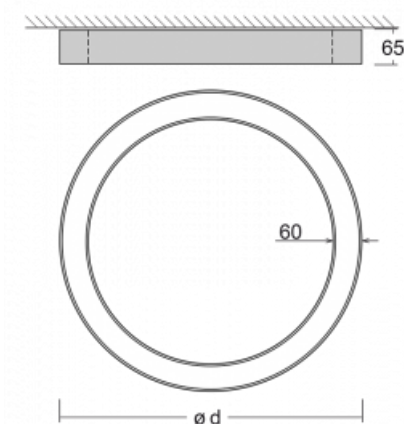

**Leuchte**

# Rotao60

227-260K-10GGT/830, B

Die runde Designleuchte Rotao60 bietet eine große Auswahl an Durchmessern, und eignet sich daher sehr gut für Gesellschafts- und Geschäftsräume. Sie können aber auch Ihr Wohnzimmer oder einen Besprechungsraum damit dekorieren. Kombiniert man die Leuchte mit einer mikrop Prismatischen Optik, kann ihre Leistung auch im Büro überraschen. Bei der Pendelvariante der Leuchte Rotao60 bis zu einem Durchmesser von 800 mm wird die Leuchte an Tragseilen aufgehängt, die in einem zentralen Baldachin zusammenlaufen, größere Durchmesser werden dann an senkrechten Seilen an der Decke aufgehängt.

**Technische Zeichnung**

Typ der Montage	Aufbauleuchten
Typ der Ausstrahlung	Direkte
Form der Leuchte	Rundleuchte
Farbe der Leuchte	Schwarz
Material	Aluminium
Lebensdauer	L80/B20 50 000 Stunden
Garantie	5 years
Beschreibung der Leuchte	Aufbauleuchte
Abmessungen	ø 603 mm × 65 mm
Gewicht	3.3 kg
Lichtquelle	LED MODUL
Art der Optik	Opaler Diffusor
Lichtstrom*	2900 lm
Farbtemperatur	3000 K Warm weiss
Leuchtwirkungsgrad	91 lm/W
MacAdam Lichtquelle	3
Farbwiedergabeindex	80
UGR max. X=4H Y=8H, ρ=70,50,20	24.9

## Kurve

Leistungsaufnahme\* 31.8 W

Anschluss der Leuchte Weitere Möglichkeiten vom Dimmen

Elektrische Spannung 220-240V

Frequenz 50/60Hz

⊕ CE IP 20

\*±10 %

**Zum Herunterladen**