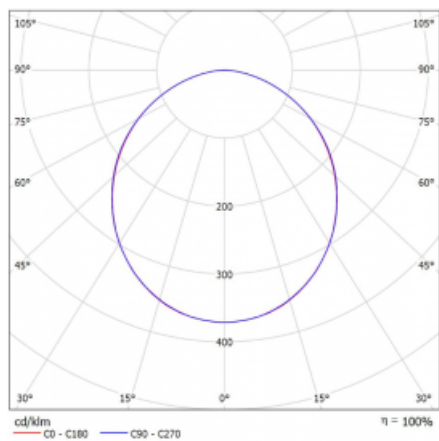

Kurve

Leistungsaufnahme* 31.8 W

Anschluss der Leuchte Weitere Möglichkeiten vom Dimmen

Elektrische Spannung 220-240V

Frequenz 50/60Hz

⊕ CE IP 20

*±10 %