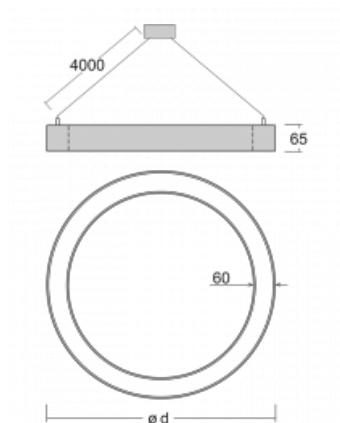

Leuchte

Rotao60

227-260K-10GGE/840, B +
00-00341, B

Die runde Designleuchte Rotao60 bietet eine große Auswahl an Durchmessern, und eignet sich daher sehr gut für Gesellschafts- und Geschäftsräume. Sie können aber auch Ihr Wohnzimmer oder einen Besprechungsraum damit dekorieren. Kombiniert man die Leuchte mit einer mikroprismatischen Optik, kann ihre Leistung auch im Büro überraschen. Bei der Pendelvariante der Leuchte Rotao60 bis zu einem Durchmesser von 800 mm wird die Leuchte an Tragseilen aufgehängt, die in einem zentralen Baldachin zusammenlaufen, größere Durchmesser werden dann an senkrechten Seilen an der Decke aufgehängt.

Technische Zeichnung

Typ der Montage	Pendelleuchten
Typ der Ausstrahlung	Direkte
Form der Leuchte	Rundleuchte
Farbe der Leuchte	Schwarz
Material	Aluminium
Lebensdauer	L80/B20 50 000 Stunden
Garantie	5 years
Beschreibung der Leuchte	Pendelleuchte
Abmessungen	ø 603 mm × 65 mm
Gewicht	2.6 kg
Lichtquelle	LED MODUL
Art der Optik	Opaler Diffusor
Lichtstrom*	3040 lm
Farbtemperatur	4000 K Kalt weiss
Leuchtwirkungsgrad	96 lm/W
MacAdam Lichtquelle	3
Farbwiedergabeindex	80
UGR max. X=4H Y=8H, ρ=70,50,20	25.1

Kurve

Leistungsaufnahme* 31.8 W

Anschluss der Leuchte ON/OFF

Elektrische Spannung 220-240V

Frequenz 50/60Hz

⊕ CE IP 20

*±10 %

Zum Herunterladen[Montageanleitung](#)[Fotografie](#)