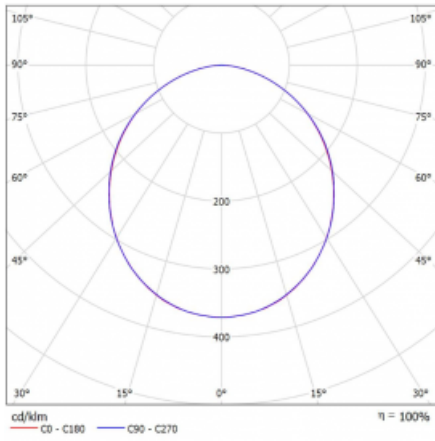

Leuchte

Rotao60

227-260K-10GGE/840, B +
00-00341, B

Die runde Designleuchte Rotao60 bietet eine große Auswahl an Durchmessern, und eignet sich daher sehr gut für Gesellschafts- und Geschäftsräume. Sie können aber auch Ihr Wohnzimmer oder einen Besprechungsraum damit dekorieren. Kombiniert man die Leuchte mit einer mikroprismatischen Optik, kann ihre Leistung auch im Büro überraschen. Bei der Pendelvariante der Leuchte Rotao60 bis zu einem Durchmesser von 800 mm wird die Leuchte an Tragseilen aufgehängt, die in einem zentralen Baldachin zusammenlaufen, größere Durchmesser werden dann an senkrechten Seilen an der Decke aufgehängt.

Technische Zeichnung

Typ der Montage	Pendelleuchten
Typ der Ausstrahlung	Direkte
Form der Leuchte	Rundleuchte
Farbe der Leuchte	Schwarz
Material	Aluminium
Lebensdauer	L80/B20 50 000 Stunden
Garantie	5 years
Beschreibung der Leuchte	Pendelleuchte
Abmessungen	ø 603 mm × 65 mm
Gewicht	2.6 kg
Lichtquelle	LED MODUL
Art der Optik	Opaler Diffusor
Lichtstrom*	3040 lm
Farbtemperatur	4000 K Kalt weiss
Leuchtwirkungsgrad	96 lm/W
MacAdam Lichtquelle	3
Farbwiedergabeindex	80
UGR max. X=4H Y=8H, ρ=70,50,20	25.1

Kurve

Leistungsaufnahme* 31.8 W

Anschluss der Leuchte ON/OFF

Elektrische Spannung 220-240V

Frequenz 50/60Hz

⊕ CE IP 20

*±10 %

Zum Herunterladen[Montageanleitung](#)[Fotografie](#)