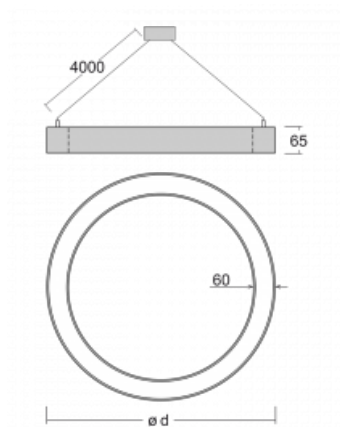

Leuchte

Rotao60

227-260K-10GGE/830, W +
00-00341, W

Die runde Designleuchte Rotao60 bietet eine große Auswahl an Durchmessern, und eignet sich daher sehr gut für Gesellschafts- und Geschäftsräume. Sie können aber auch Ihr Wohnzimmer oder einen Besprechungsraum damit dekorieren. Kombiniert man die Leuchte mit einer mikroprismatischen Optik, kann ihre Leistung auch im Büro überraschen. Bei der Pendelvariante der Leuchte Rotao60 bis zu einem Durchmesser von 800 mm wird die Leuchte an Tragseilen aufgehängt, die in einem zentralen Baldachin zusammenlaufen, größere Durchmesser werden dann an senkrechten Seilen an der Decke aufgehängt.

Technische Zeichnung

Typ der Montage	Pendelleuchten
Typ der Ausstrahlung	Direkte
Form der Leuchte	Rundleuchte
Farbe der Leuchte	Weiss
Material	Aluminium
Lebensdauer	L80/B20 50 000 Stunden
Garantie	5 years
Beschreibung der Leuchte	Pendelleuchte
Abmessungen	ø 603 mm × 65 mm
Gewicht	5.4 kg
Lichtquelle	LED MODUL
Art der Optik	Opaler Diffusor
Lichtstrom*	3500 lm
Farbtemperatur	3000 K Warm weiss
Leuchtwirkungsgrad	110 lm/W
MacAdam Lichtquelle	3
Farbwiedergabeindex	80
UGR max. X=4H Y=8H, ρ=70,50,20	24.9

Kurve

Leistungsaufnahme* 31.8 W

Anschluss der Leuchte ON/OFF

Elektrische Spannung 220-240V

Frequenz 50/60Hz

⊕ CE IP 20

*±10 %

Zum Herunterladen