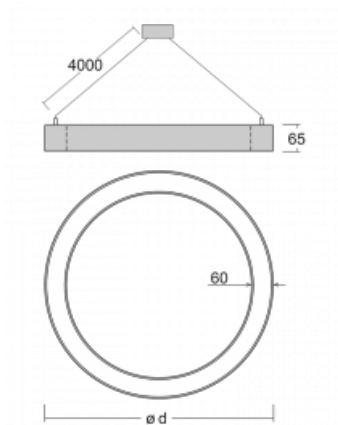

## Leuchte

# Rotao60

227-260K-10GGE/830, S +  
00-00341, S

Die runde Designleuchte Rotao60 bietet eine große Auswahl an Durchmessern, und eignet sich daher sehr gut für Gesellschafts- und Geschäftsräume. Sie können aber auch Ihr Wohnzimmer oder einen Besprechungsraum damit dekorieren. Kombiniert man die Leuchte mit einer mikroprismatischen Optik, kann ihre Leistung auch im Büro überraschen. Bei der Pendelvariante der Leuchte Rotao60 bis zu einem Durchmesser von 800 mm wird die Leuchte an Tragseilen aufgehängt, die in einem zentralen Baldachin zusammenlaufen, größere Durchmesser werden dann an senkrechten Seilen an der Decke aufgehängt.

## Technische Zeichnung

Typ der Montage	Pendelleuchten
Typ der Ausstrahlung	Direkte
Form der Leuchte	Rundleuchte
Farbe der Leuchte	Silber
Material	Aluminium
Lebensdauer	L80/B20 50 000 Stunden
Garantie	5 years
Beschreibung der Leuchte	Pendelleuchte
Abmessungen	ø 603 mm × 65 mm
Gewicht	5.4 kg
Lichtquelle	LED MODUL
Art der Optik	Opaler Diffusor
Lichtstrom*	3200 lm
Farbtemperatur	3000 K Warm weiss
Leuchtwirkungsgrad	101 lm/W
MacAdam Lichtquelle	3
Farbwiedergabeindex	80
UGR max. X=4H Y=8H, ρ=70,50,20	24.9