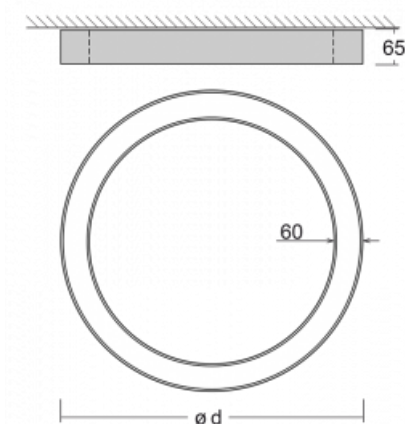

Leuchte

Rotao60

227-260K-10GGE/830, B

Die runde Designleuchte Rotao60 bietet eine große Auswahl an Durchmessern, und eignet sich daher sehr gut für Gesellschafts- und Geschäftsräume. Sie können aber auch Ihr Wohnzimmer oder einen Besprechungsraum damit dekorieren. Kombiniert man die Leuchte mit einer mikrop Prismatischen Optik, kann ihre Leistung auch im Büro überraschen. Bei der Pendelvariante der Leuchte Rotao60 bis zu einem Durchmesser von 800 mm wird die Leuchte an Tragseilen aufgehängt, die in einem zentralen Baldachin zusammenlaufen, größere Durchmesser werden dann an senkrechten Seilen an der Decke aufgehängt.

Technische Zeichnung

Typ der Montage	Aufbauleuchten
Typ der Ausstrahlung	Direkte
Form der Leuchte	Rundleuchte
Farbe der Leuchte	Schwarz
Material	Aluminium
Lebensdauer	L80/B20 50 000 Stunden
Garantie	5 years
Beschreibung der Leuchte	Aufbauleuchte
Abmessungen	ø 603 mm × 65 mm
Gewicht	5.4 kg
Lichtquelle	LED MODUL
Art der Optik	Opaler Diffusor
Lichtstrom*	2900 lm
Farbtemperatur	3000 K Warm weiss
Leuchtwirkungsgrad	91 lm/W
MacAdam Lichtquelle	3
Farbwiedergabeindex	80
UGR max. X=4H Y=8H, ρ=70,50,20	24.9

Kurve

Leistungsaufnahme* 31.8 W

Anschluss der Leuchte ON/OFF

Elektrische Spannung 220-240V

Frequenz 50/60Hz

⊕ CE IP 20

*±10 %

Zum Herunterladen