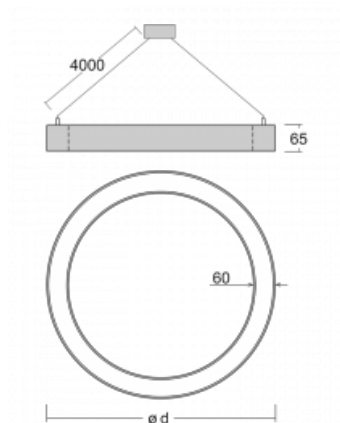

Leuchte

Rotao60

227-260K-10GGE/830, B +
00-00341, B

Die runde Designleuchte Rotao60 bietet eine große Auswahl an Durchmessern, und eignet sich daher sehr gut für Gesellschafts- und Geschäftsräume. Sie können aber auch Ihr Wohnzimmer oder einen Besprechungsraum damit dekorieren. Kombiniert man die Leuchte mit einer mikroprismatischen Optik, kann ihre Leistung auch im Büro überraschen. Bei der Pendelvariante der Leuchte Rotao60 bis zu einem Durchmesser von 800 mm wird die Leuchte an Tragseilen aufgehängt, die in einem zentralen Baldachin zusammenlaufen, größere Durchmesser werden dann an senkrechten Seilen an der Decke aufgehängt.

Technische Zeichnung

Typ der Montage	Pendelleuchten
Typ der Ausstrahlung	Direkte
Form der Leuchte	Rundleuchte
Farbe der Leuchte	Schwarz
Material	Aluminium
Lebensdauer	L80/B20 50 000 Stunden
Garantie	60 Monate
Beschreibung der Leuchte	Pendelleuchte
Abmessungen	ø 603 mm × 65 mm
Gewicht	5.4 kg
Lichtquelle	LED MODUL
Art der Optik	Opaler Diffusor
Lichtstrom	2900 lm ± 10 %
Farbtemperatur	3000 K Warm weiss
Leuchtwirkungsgrad	91 lm/W
MacAdam Lichtquelle	3
Farbwiedergabeindex	80
UGR max. X=4H Y=8H, ρ=70,50,20	24.9

Kurve

Leistungsaufnahme 31.8 W ± 10 %

Anschluss der Leuchte EVG nicht dimmbar

Elektrische Spannung 220-240V

Frequenz 50/60Hz

⊕ CE IP 20

Zum Herunterladen

Montageanleitung